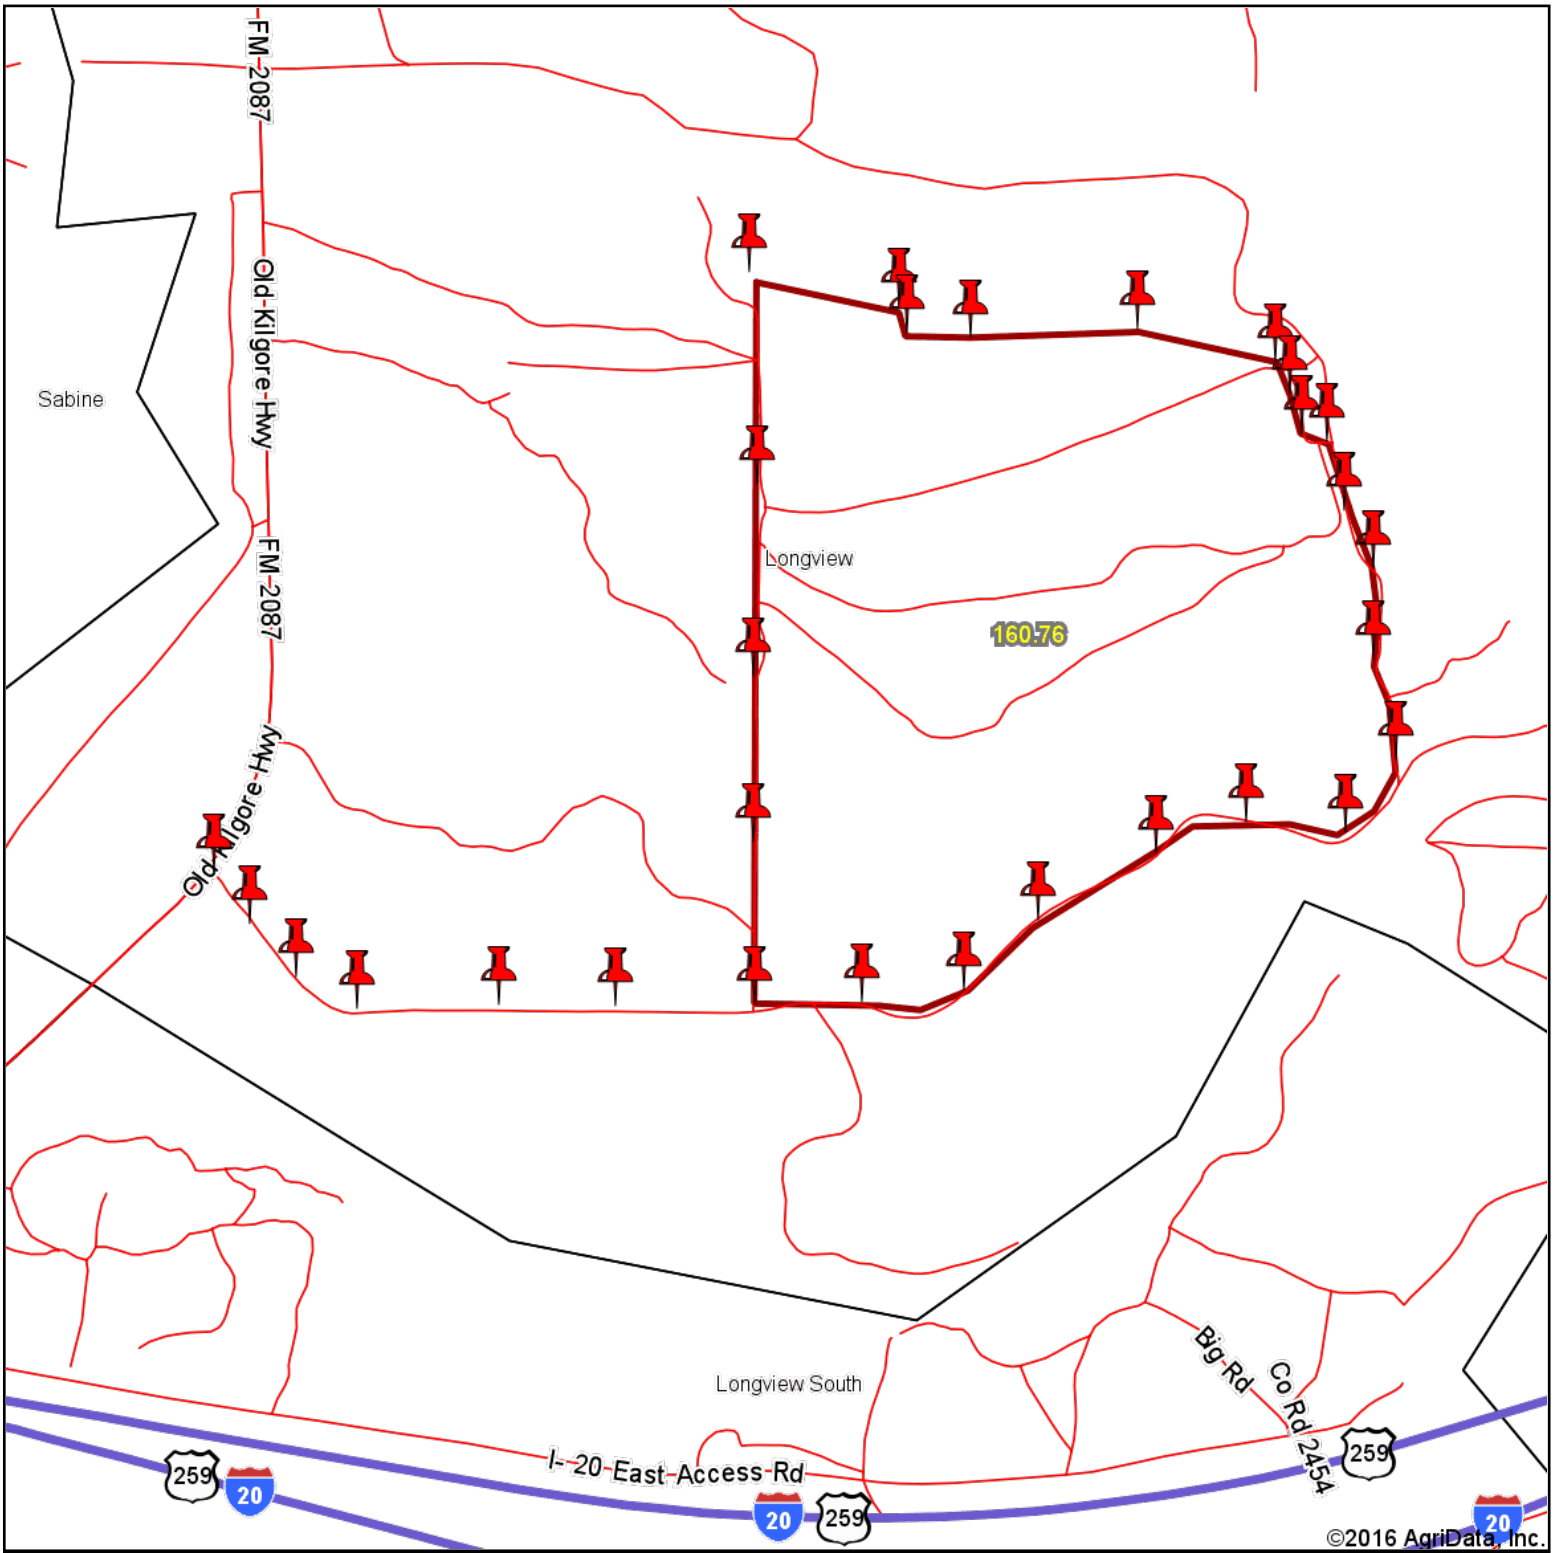

OverView Map

map center: 32° 26' 27.42, 94° 46' 14.11