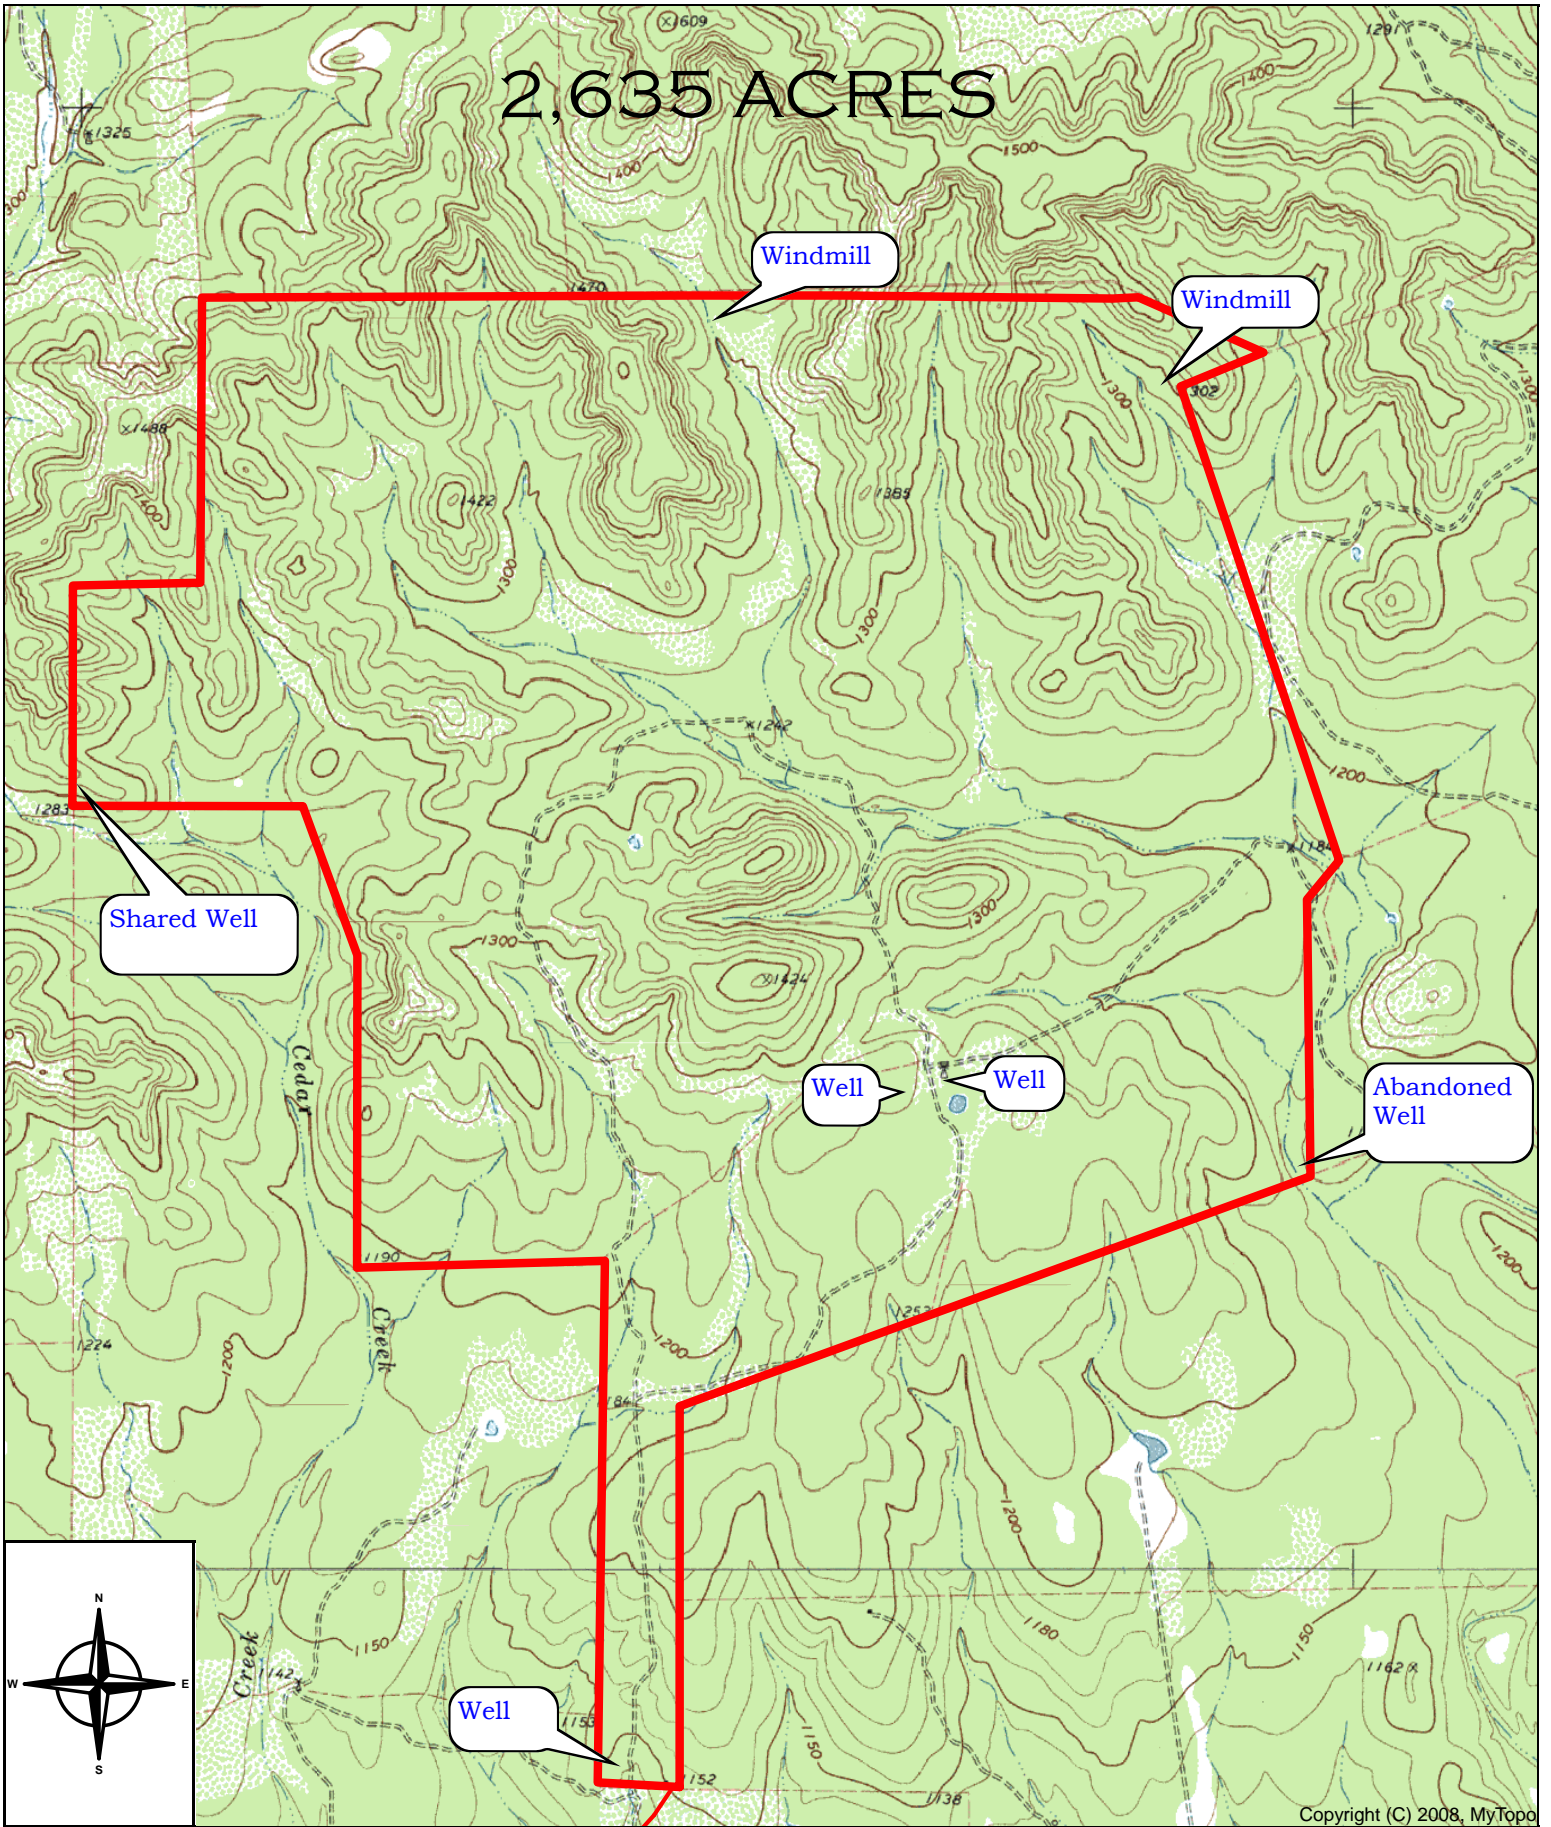

2,635 ACRES

830-426-5200 (Office)  
210-394-8533 (Mobile)

[www.jgruberproperties.com](http://www.jgruberproperties.com)  
[jcg@jgruberproperties.com](mailto:jcg@jgruberproperties.com)