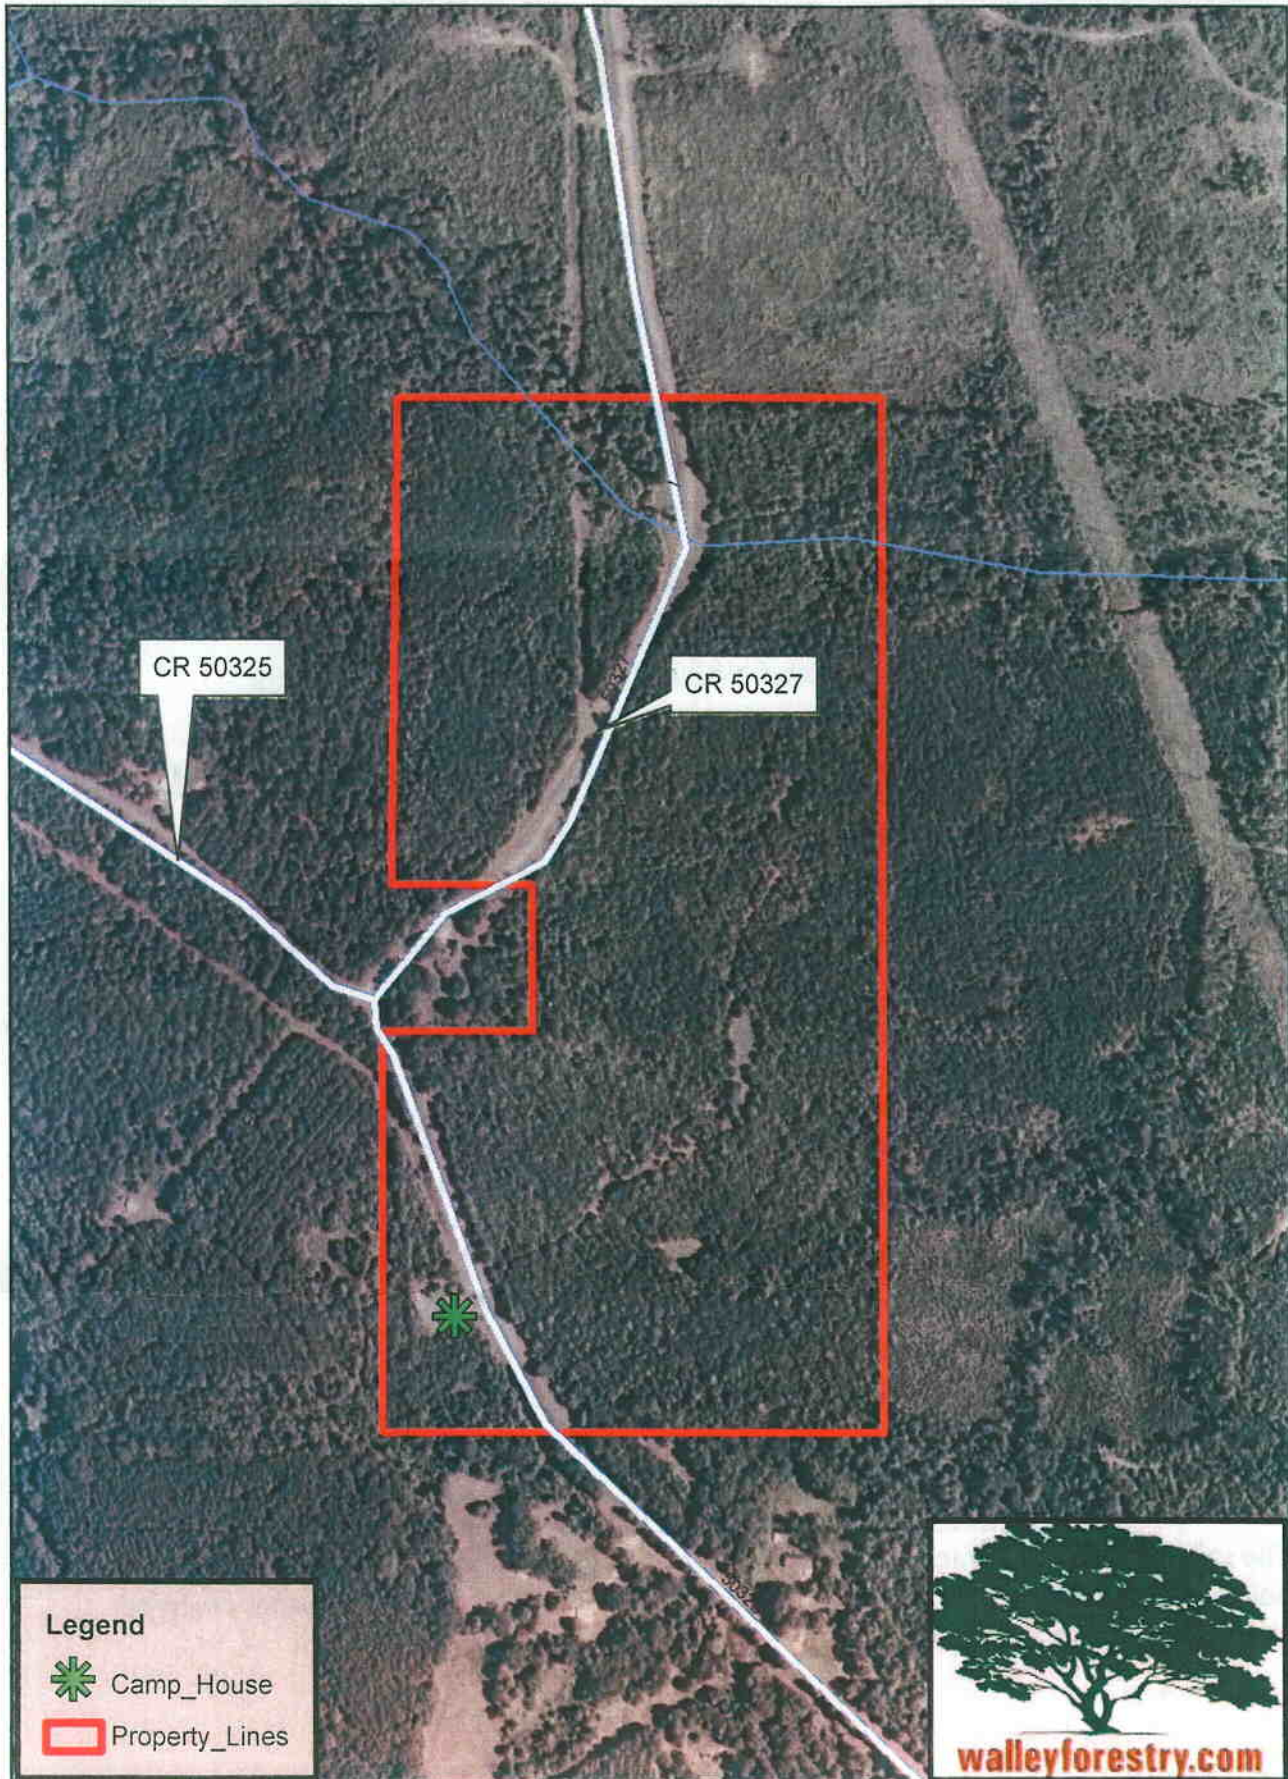

# Dominio/Antonini Land Sale

0 330 660 1,320 Feet

Section 13 T4N, R12E, Jasper Co.; MS