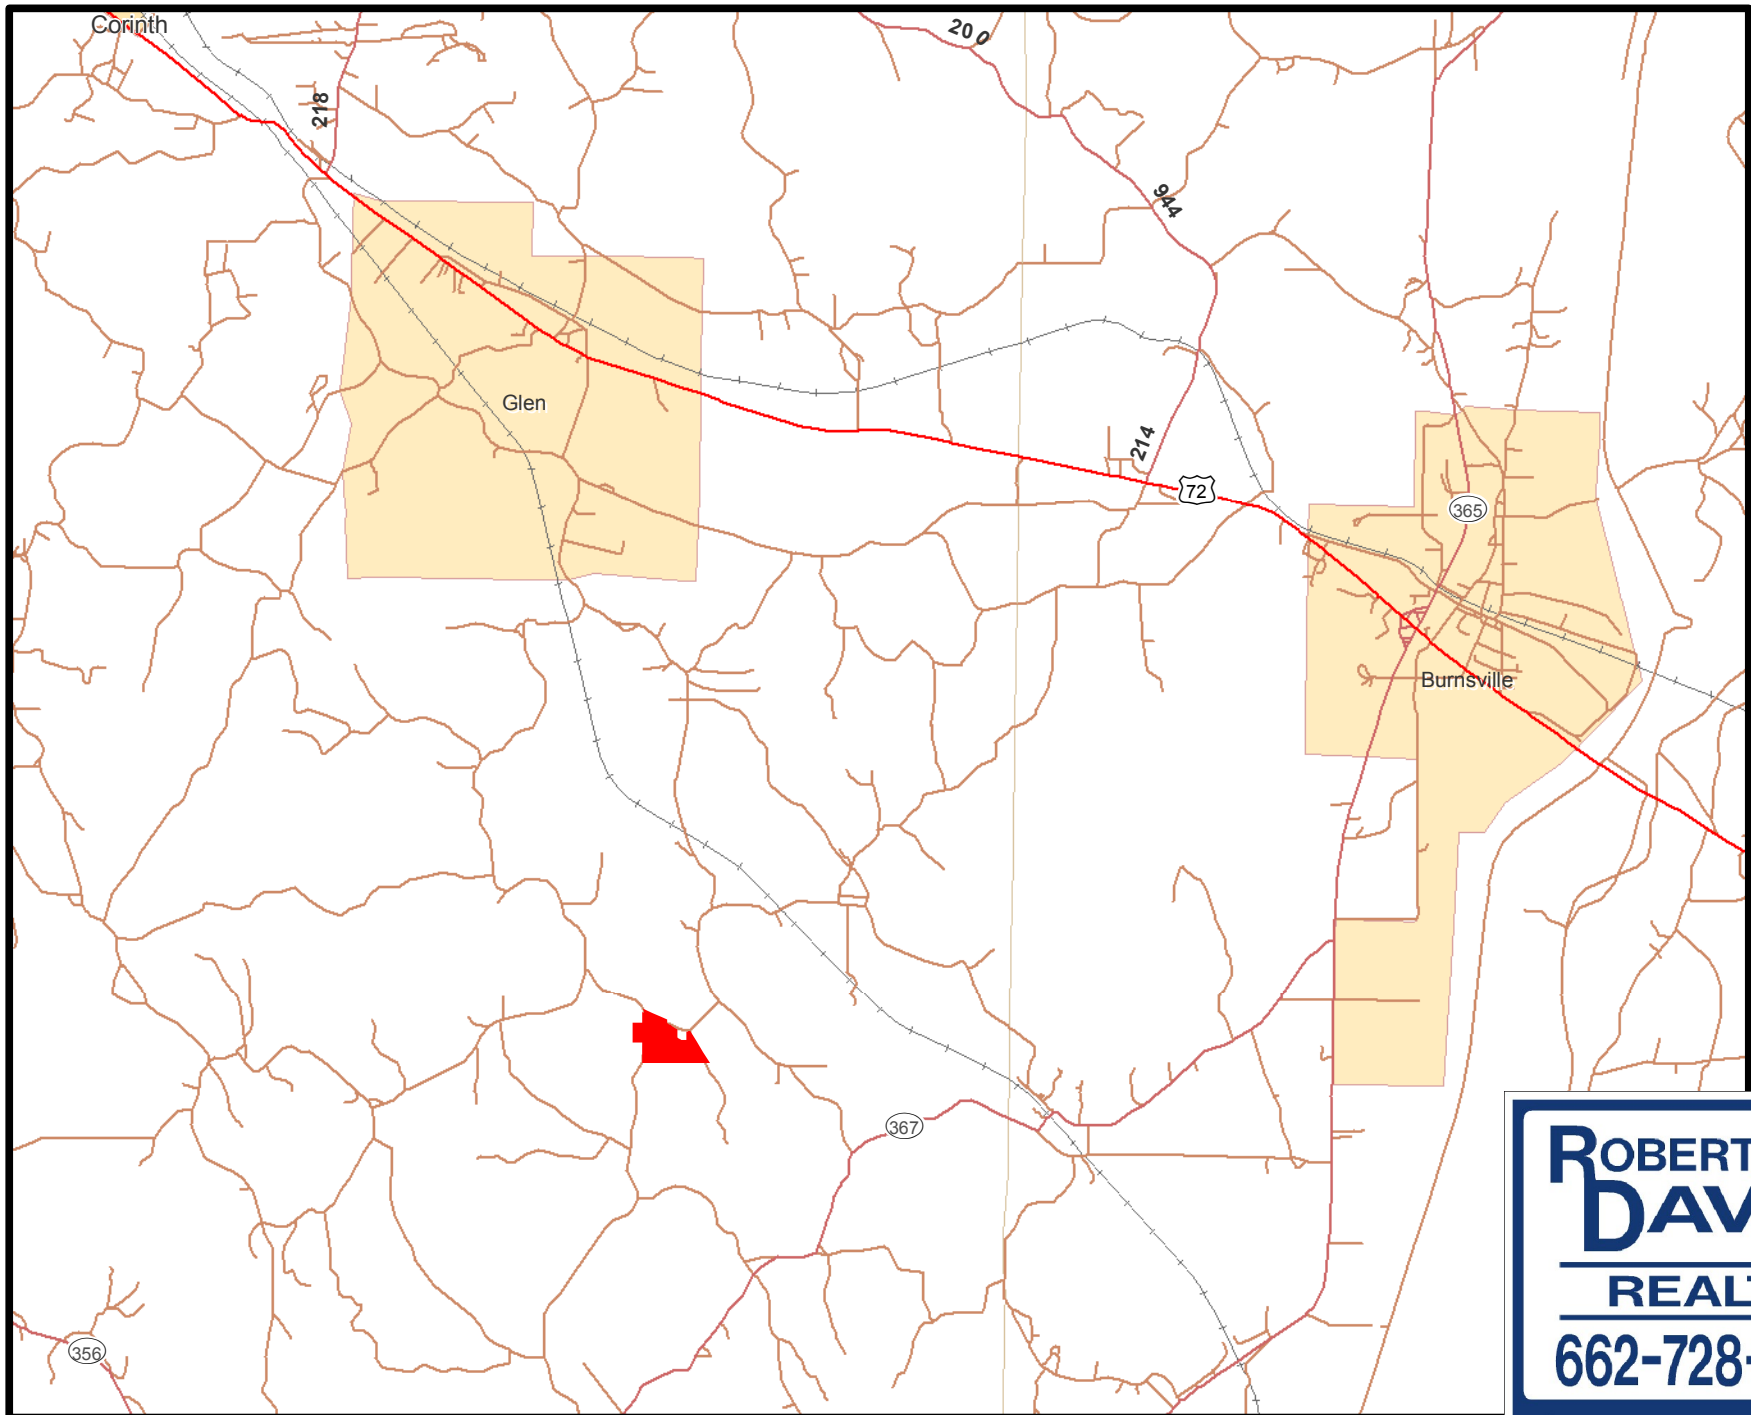

56 +/- Acres CR 343 & 347 Alcron Co., MS

ROBERT DAVIS 
REALTY
662-728-7328
SHAYNE ANDERSON
662-416-1874