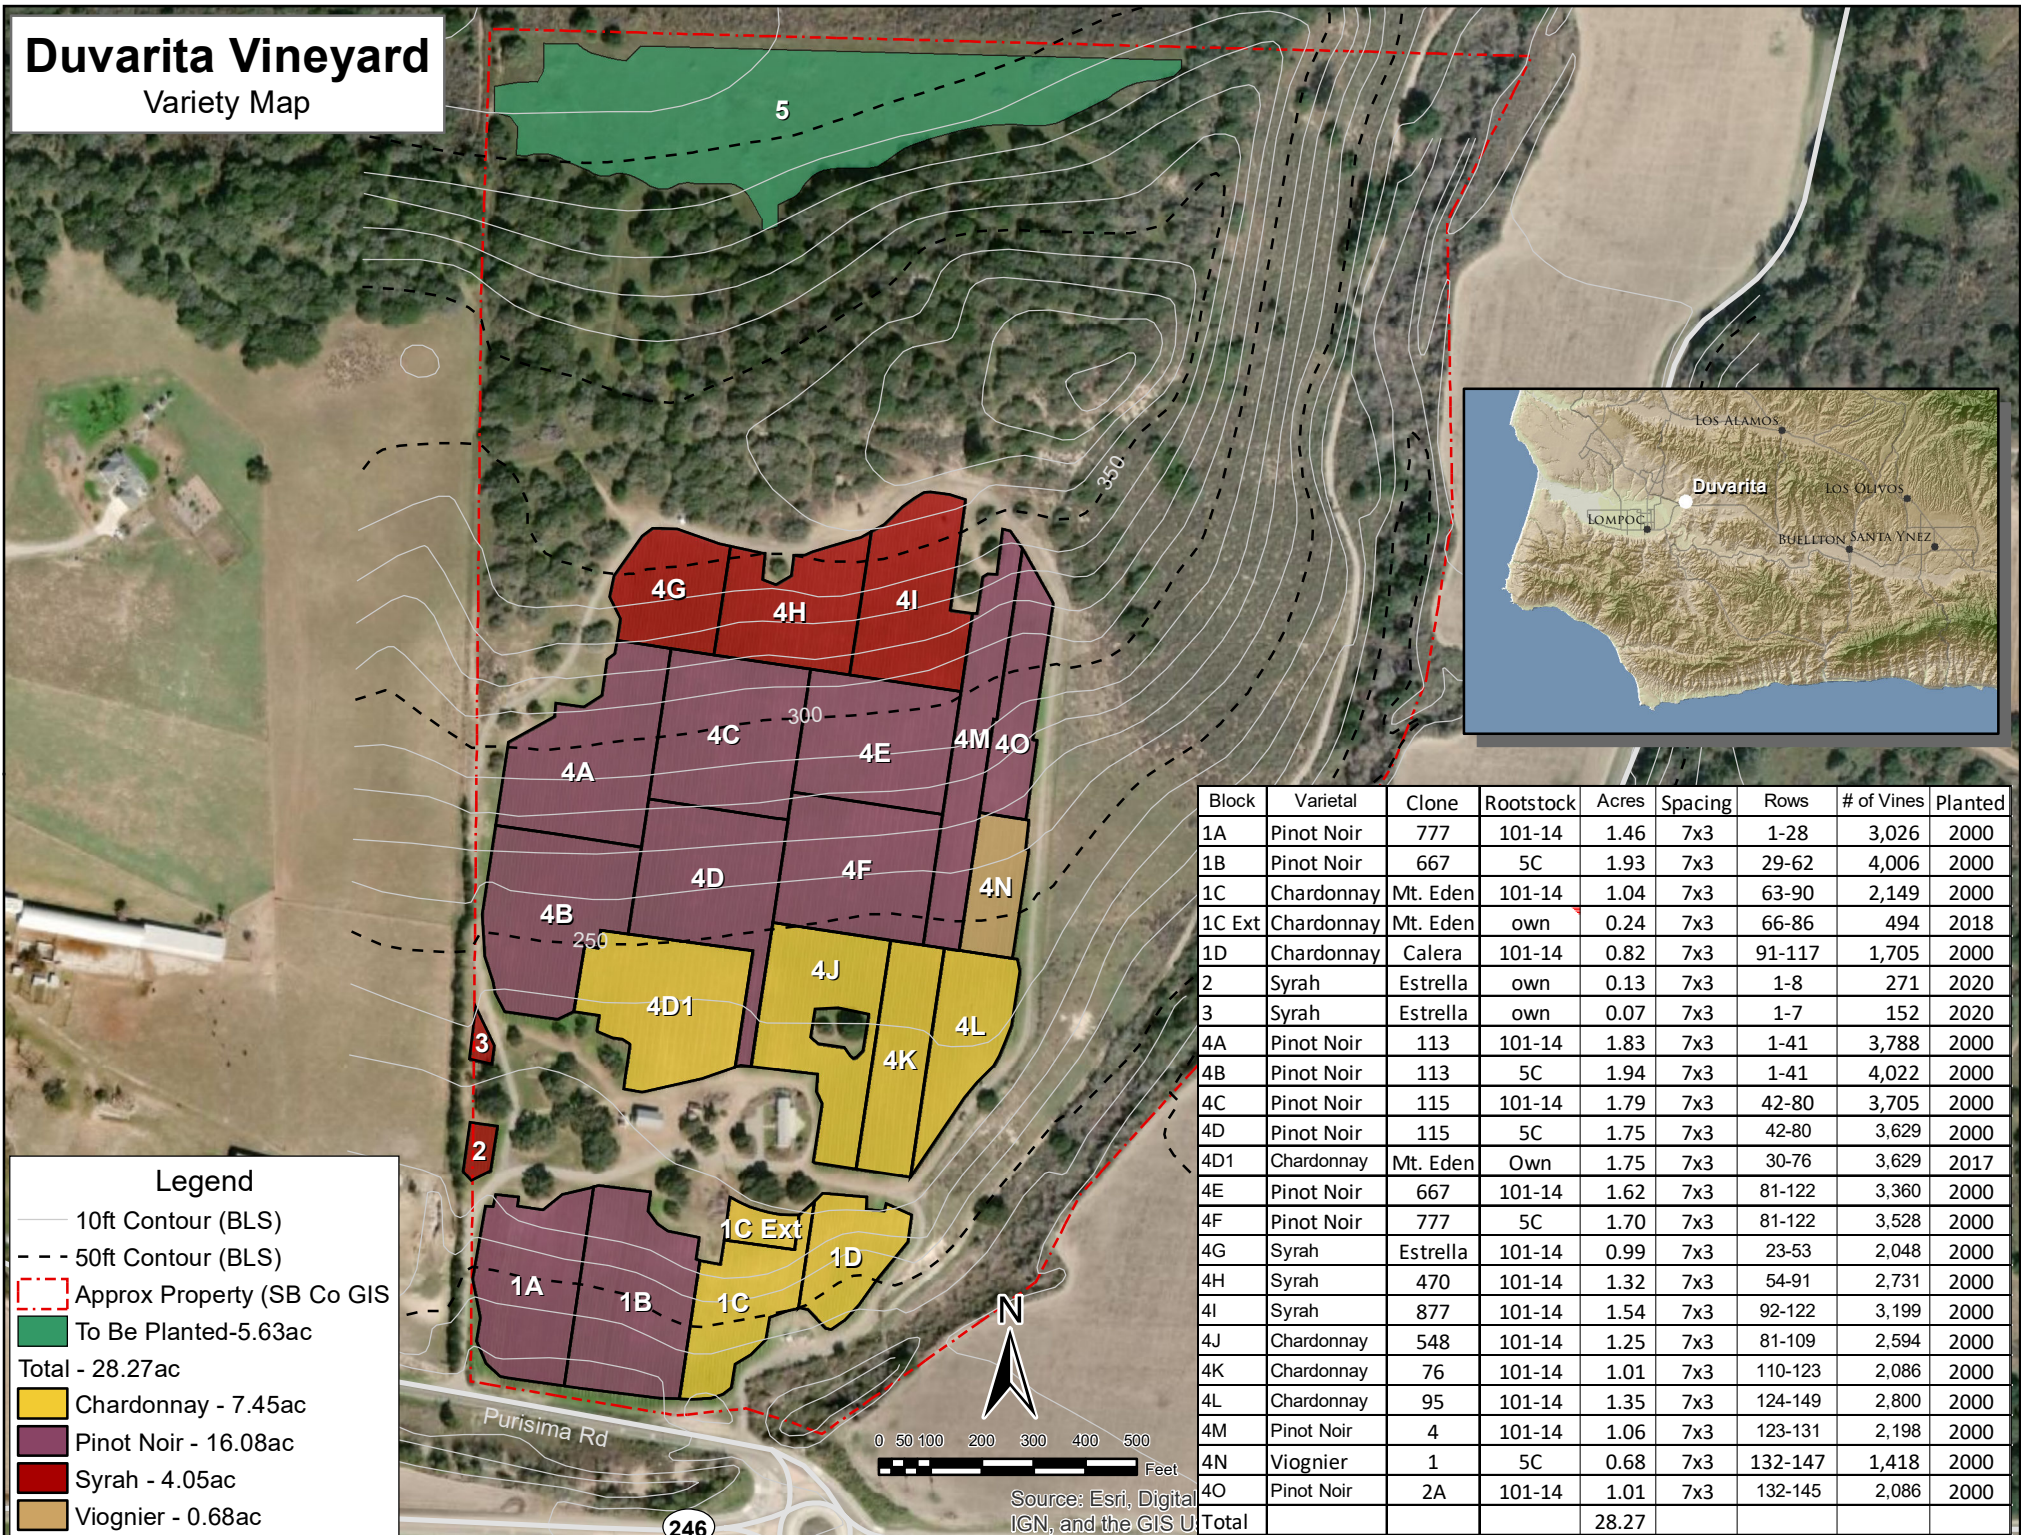

Duvarita Vineyard

Variety Map

Legend

- 10ft Contour (BLS)
- - - 50ft Contour (BLS)
- [-] Approx Property (SB Co GIS)
- [Green] To Be Planted-5.63ac
- Total - 28.27ac
- [Yellow] Chardonnay - 7.45ac
- [Purple] Pinot Noir - 16.08ac
- [Red] Syrah - 4.05ac
- [Orange] Viognier - 0.68ac

Block	Varietal	Clone	Rootstock	Acres	Spacing	Rows	# of Vines	Planted
1A	Pinot Noir	777	101-14	1.46	7x3	1-28	3,026	2000
1B	Pinot Noir	667	5C	1.93	7x3	29-62	4,006	2000
1C	Chardonnay	Mt. Eden	101-14	1.04	7x3	63-90	2,149	2000
1C Ext	Chardonnay	Mt. Eden	own	0.24	7x3	66-86	494	2018
1D	Chardonnay	Calera	101-14	0.82	7x3	91-117	1,705	2000
2	Syrah	Estrella	own	0.13	7x3	1-8	271	2020
3	Syrah	Estrella	own	0.07	7x3	1-7	152	2020
4A	Pinot Noir	113	101-14	1.83	7x3	1-41	3,788	2000
4B	Pinot Noir	113	5C	1.94	7x3	1-41	4,022	2000
4C	Pinot Noir	115	101-14	1.79	7x3	42-80	3,705	2000
4D	Pinot Noir	115	5C	1.75	7x3	42-80	3,629	2000
4D1	Chardonnay	Mt. Eden	Own	1.75	7x3	30-76	3,629	2017
4E	Pinot Noir	667	101-14	1.62	7x3	81-122	3,360	2000
4F	Pinot Noir	777	5C	1.70	7x3	81-122	3,528	2000
4G	Syrah	Estrella	101-14	0.99	7x3	23-53	2,048	2000
4H	Syrah	470	101-14	1.32	7x3	54-91	2,731	2000
4I	Syrah	877	101-14	1.54	7x3	92-122	3,199	2000
4J	Chardonnay	548	101-14	1.25	7x3	81-109	2,594	2000
4K	Chardonnay	76	101-14	1.01	7x3	110-123	2,086	2000
4L	Chardonnay	95	101-14	1.35	7x3	124-149	2,800	2000
4M	Pinot Noir	4	101-14	1.06	7x3	123-131	2,198	2000
4N	Viognier	1	5C	0.68	7x3	132-147	1,418	2000
4O	Pinot Noir	2A	101-14	1.01	7x3	132-145	2,086	2000
Total				28.27				