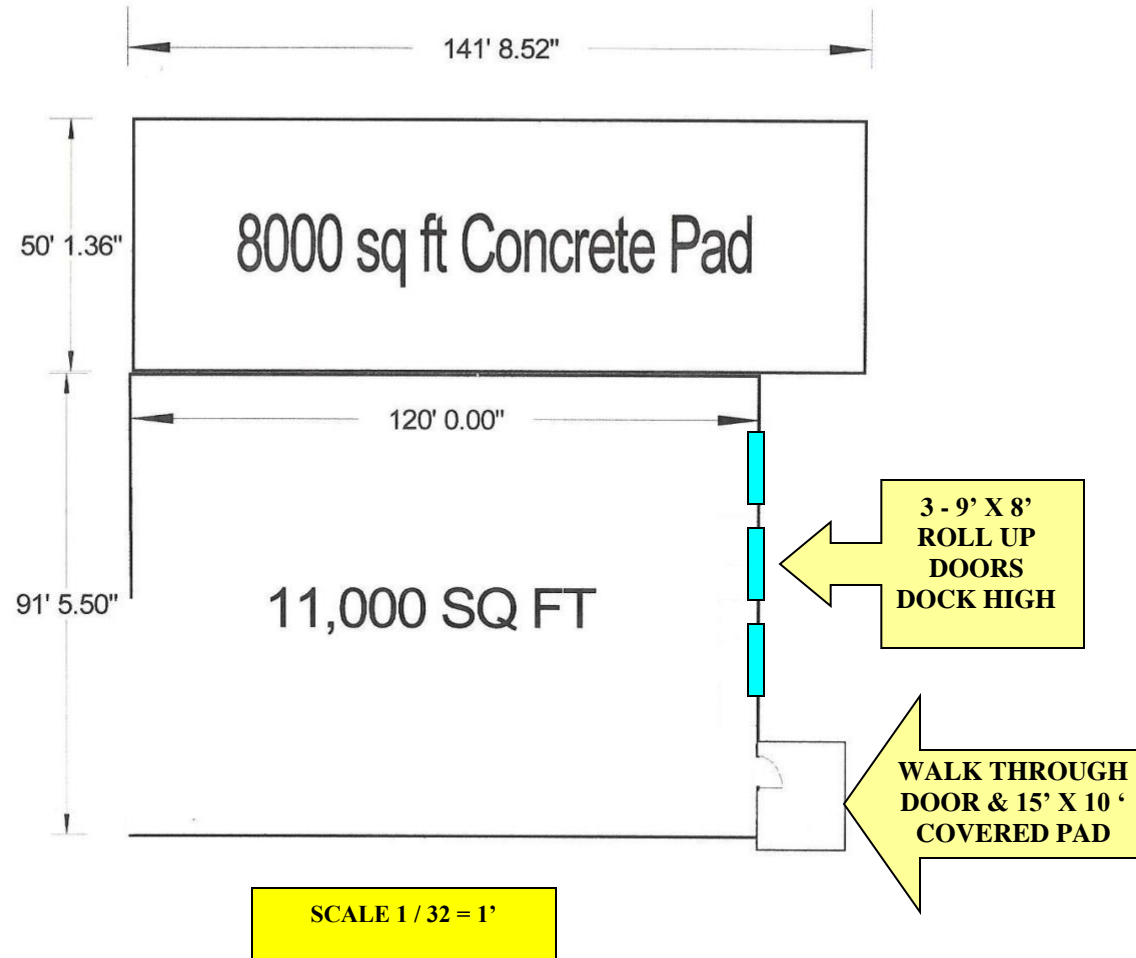

# WAREHOUSE # 3

SCALE 1 / 32" = 1'