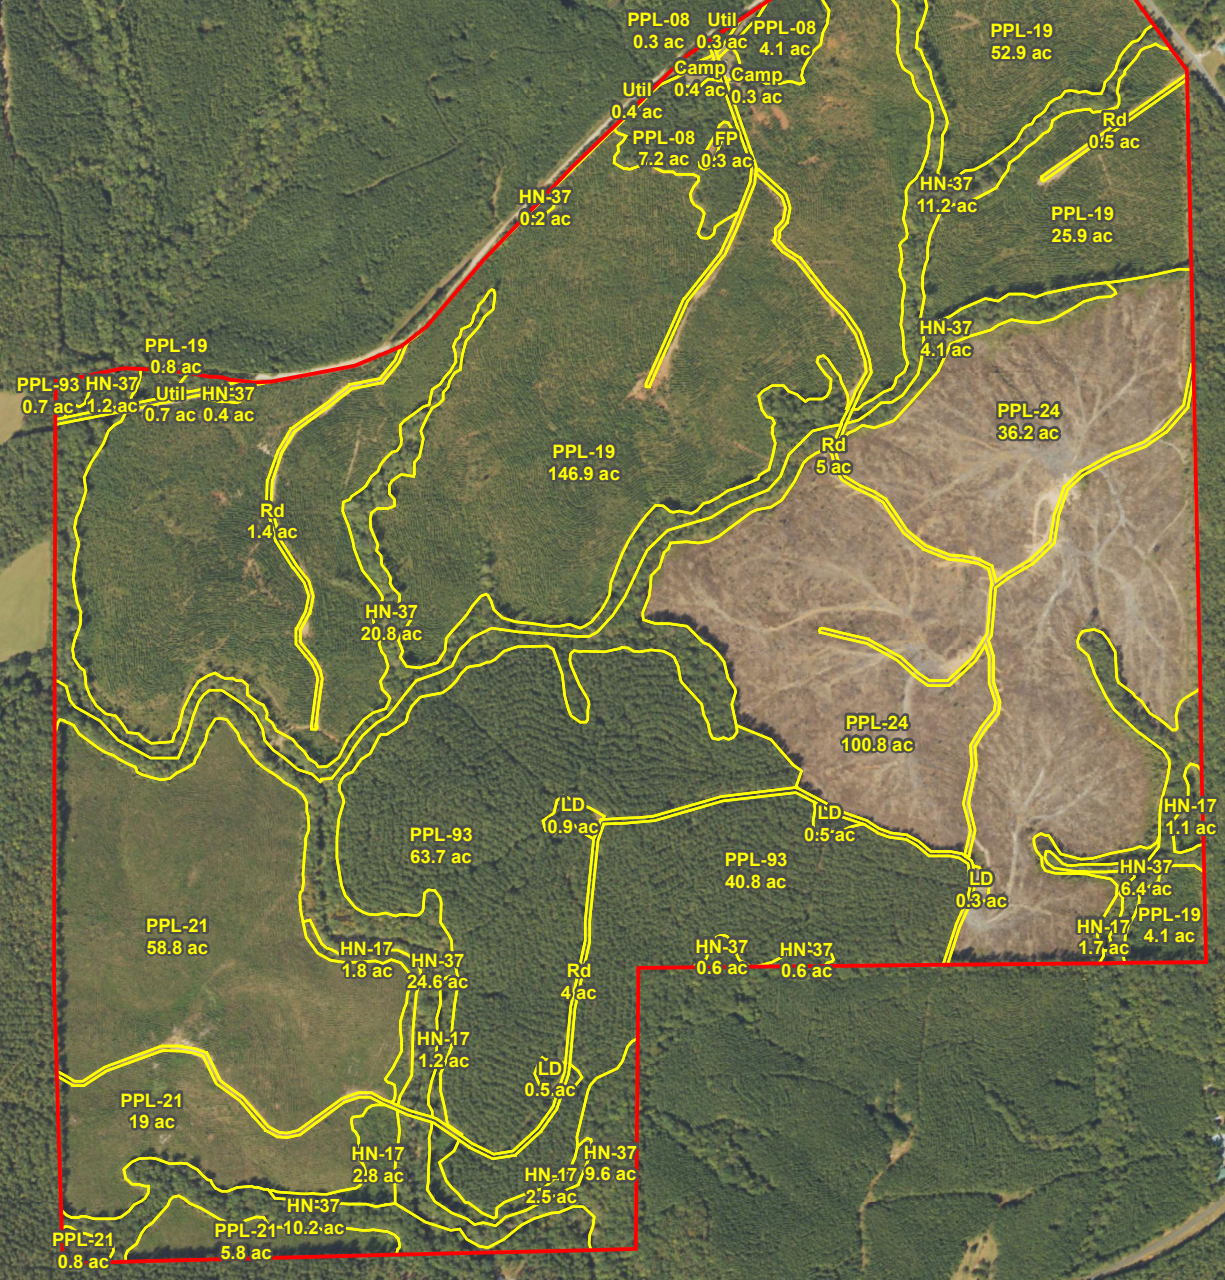

**Lazer Creek Tract B**  
**Talbot Co., Georgia**  
**Total Acres: ± 686**

**Map ID: 52012\_B**

Date: May 15, 2024