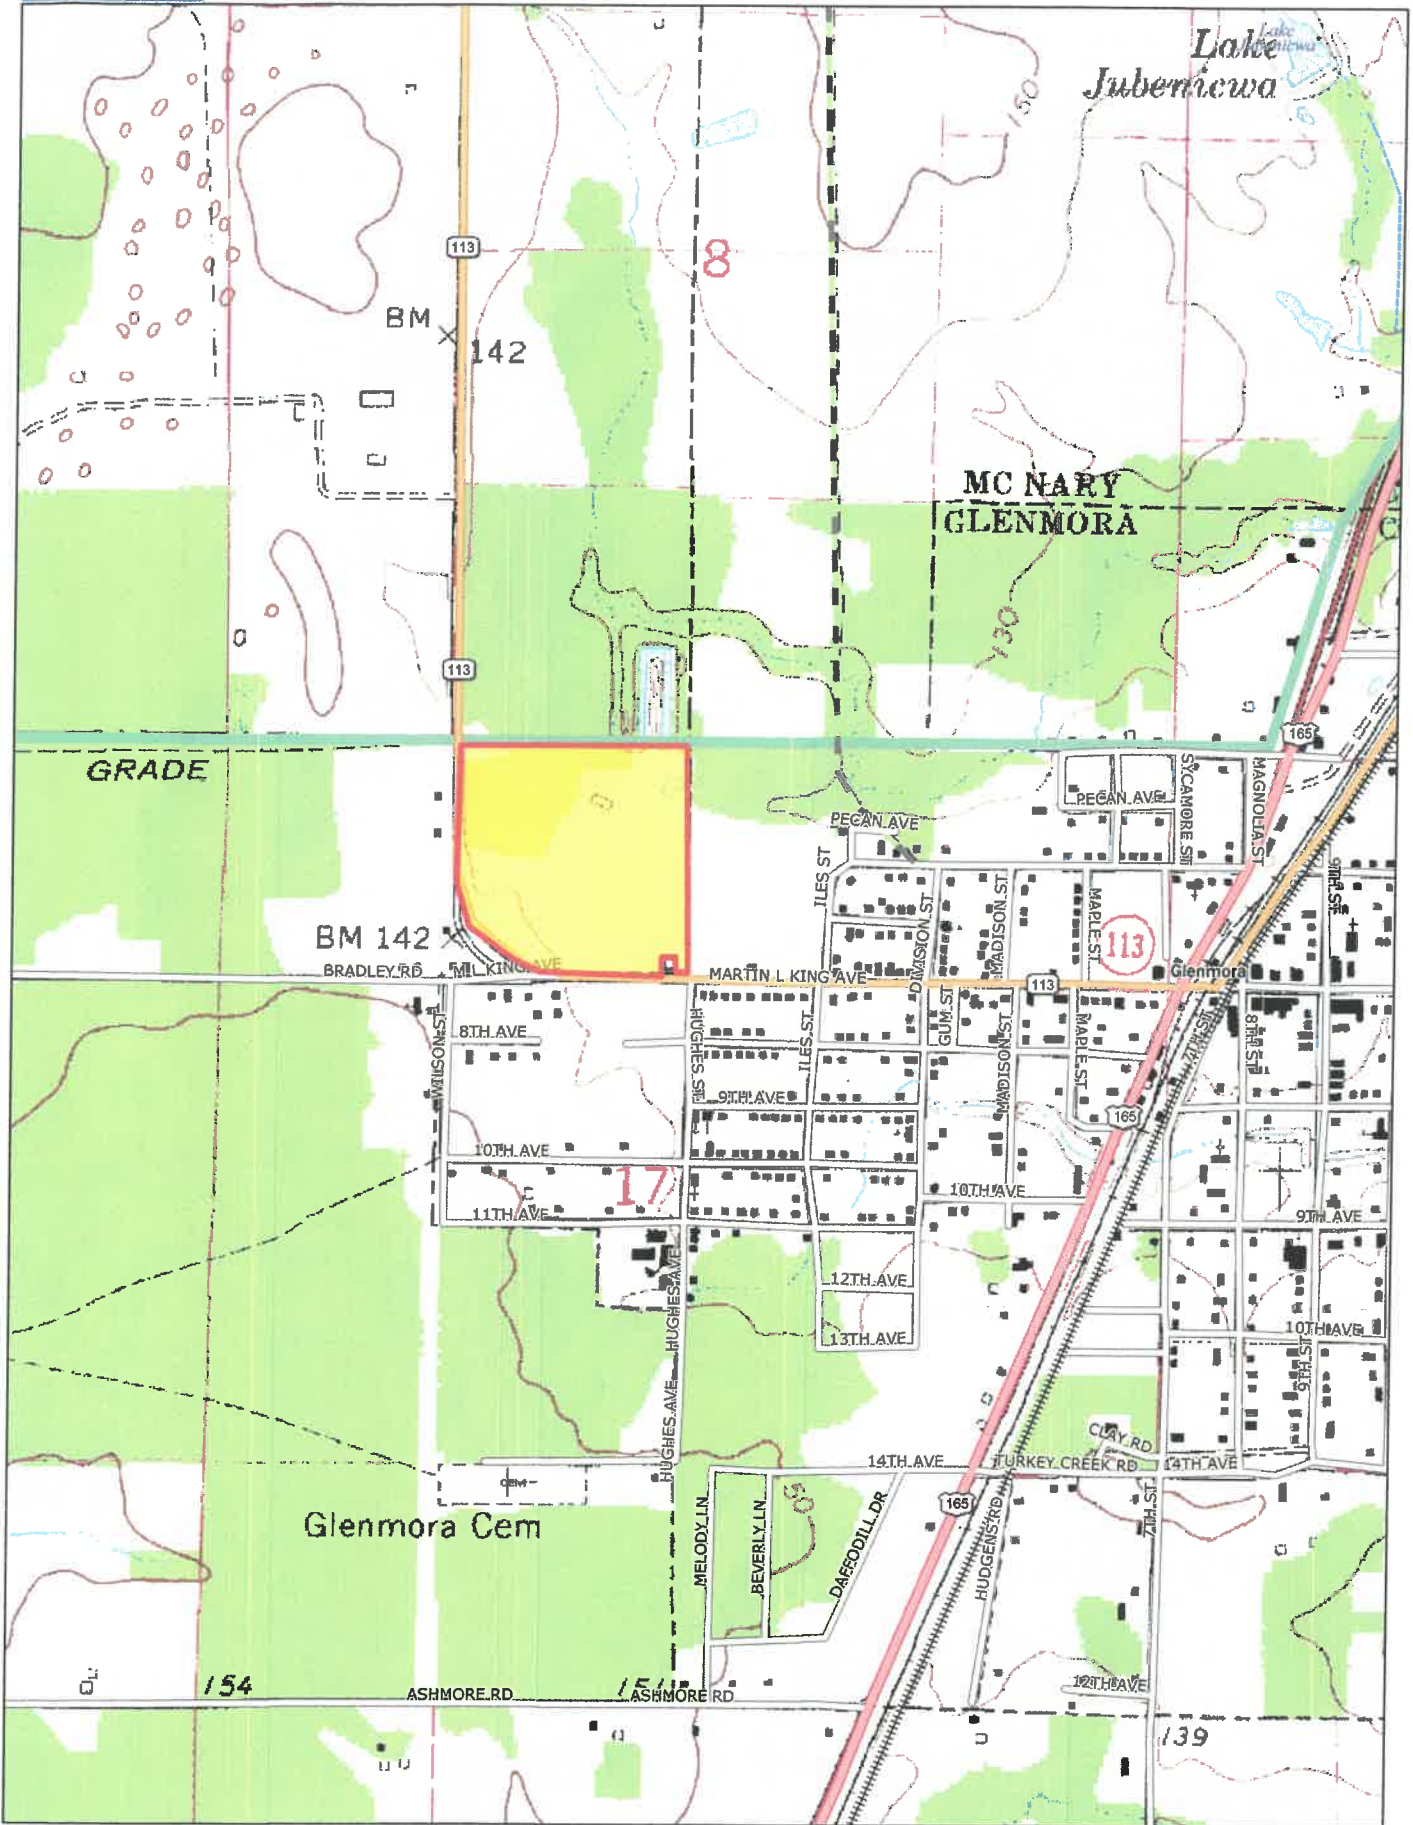

Data use subject to license.

© DeLorme. Topo USA® 8.

www.delorme.com

Scale 1 : 100,000

1" = 1.58 mi

Data Zoom 11-0

Data use subject to license.
 © DeLorme. Topo USA® 8.
 www.delorme.com