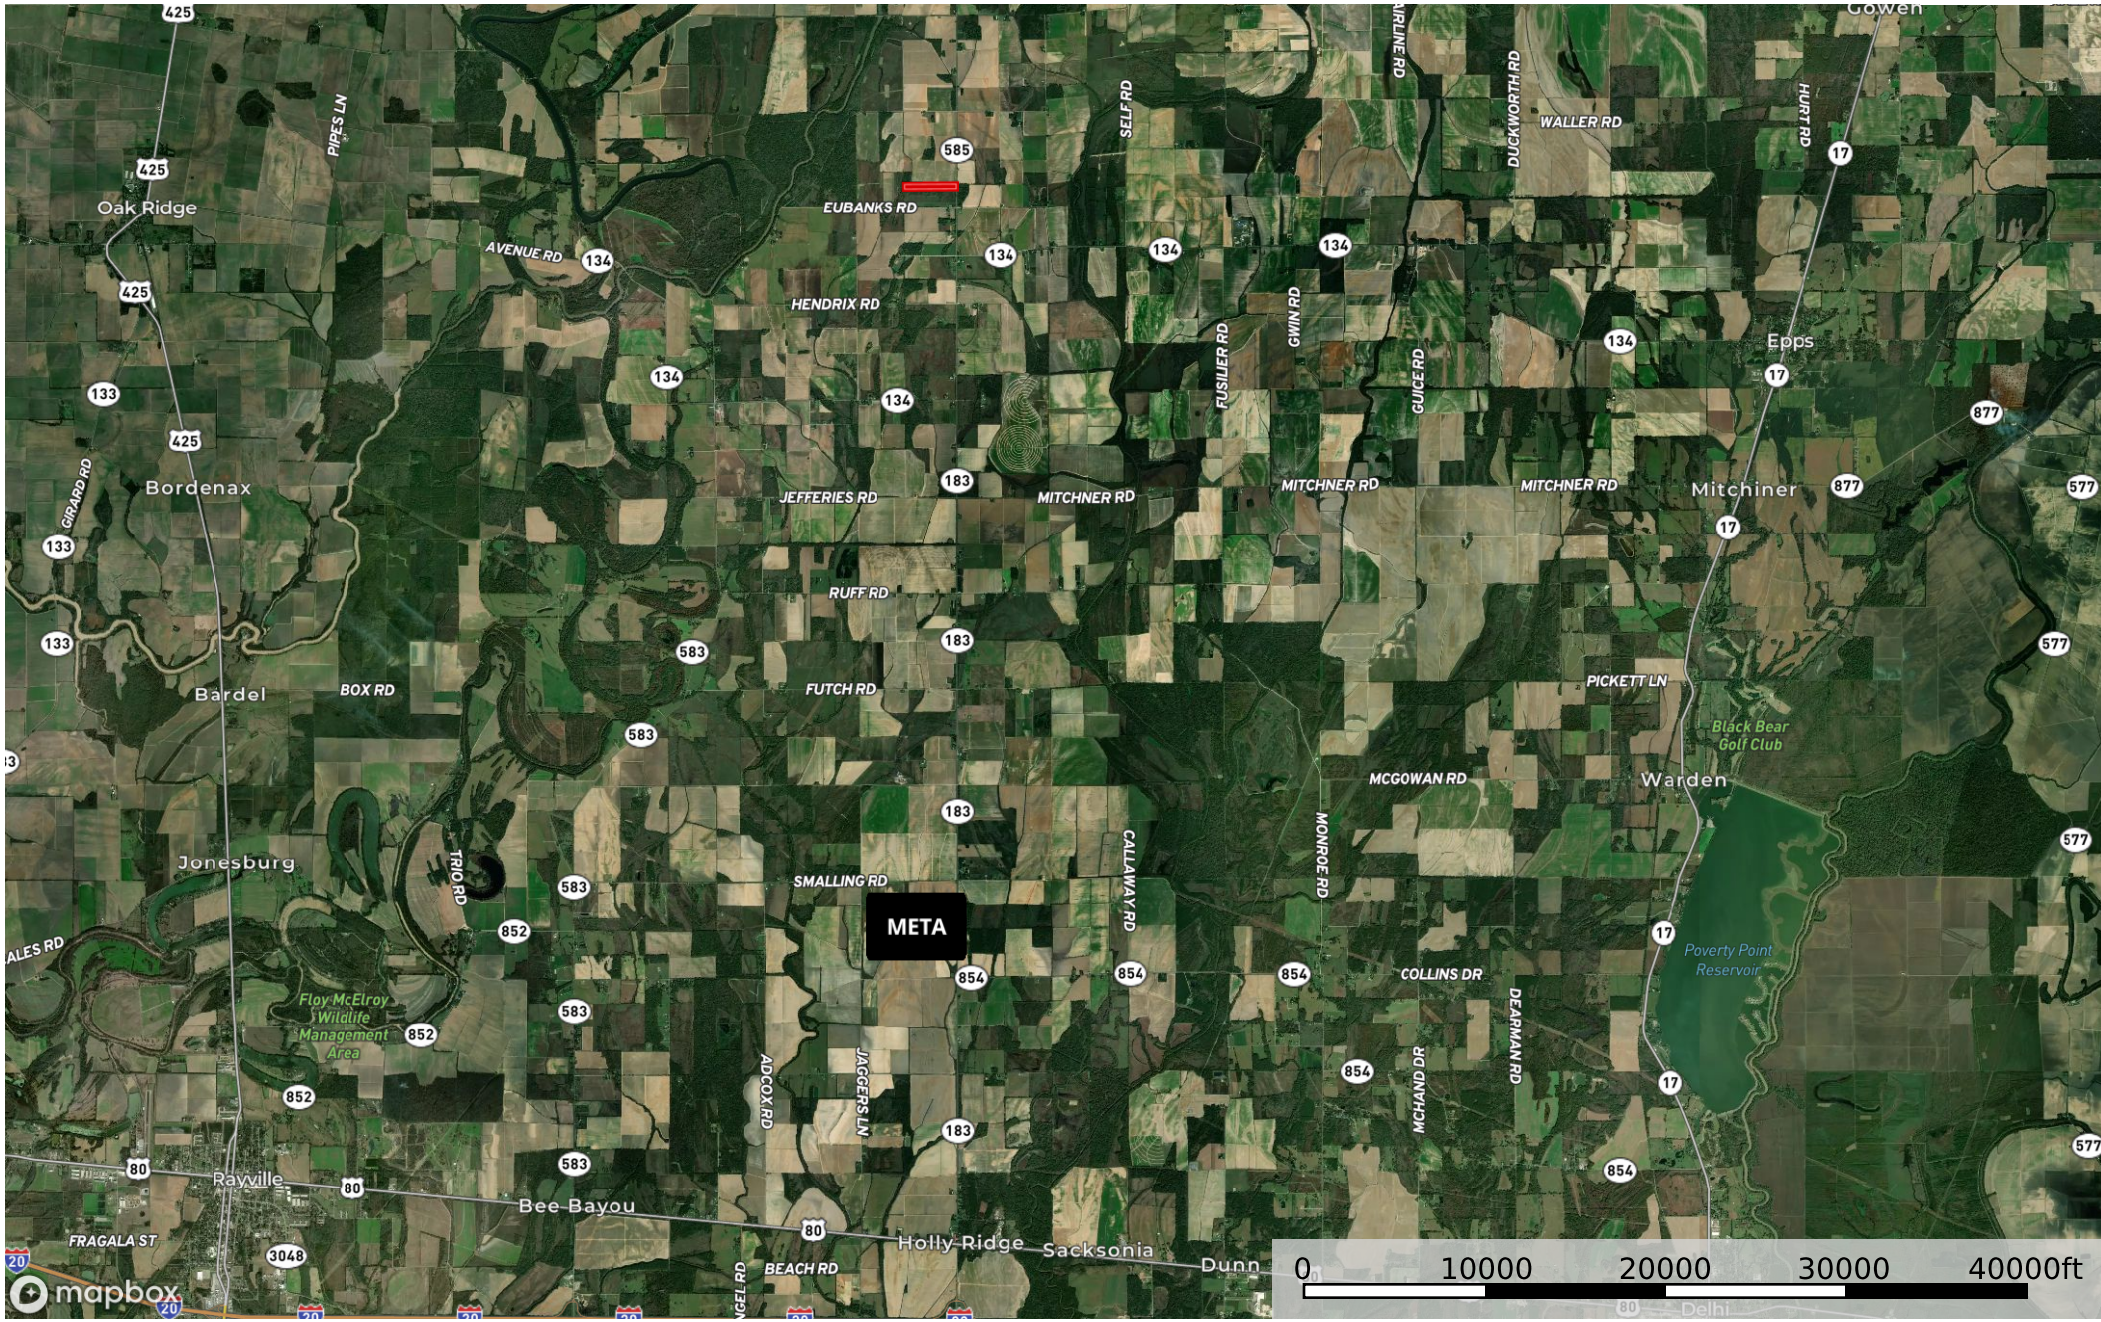

LA - Richland Cater 21 ac +/-  
Richland Parish, Louisiana, 21 AC +/-

**META**

Boundary