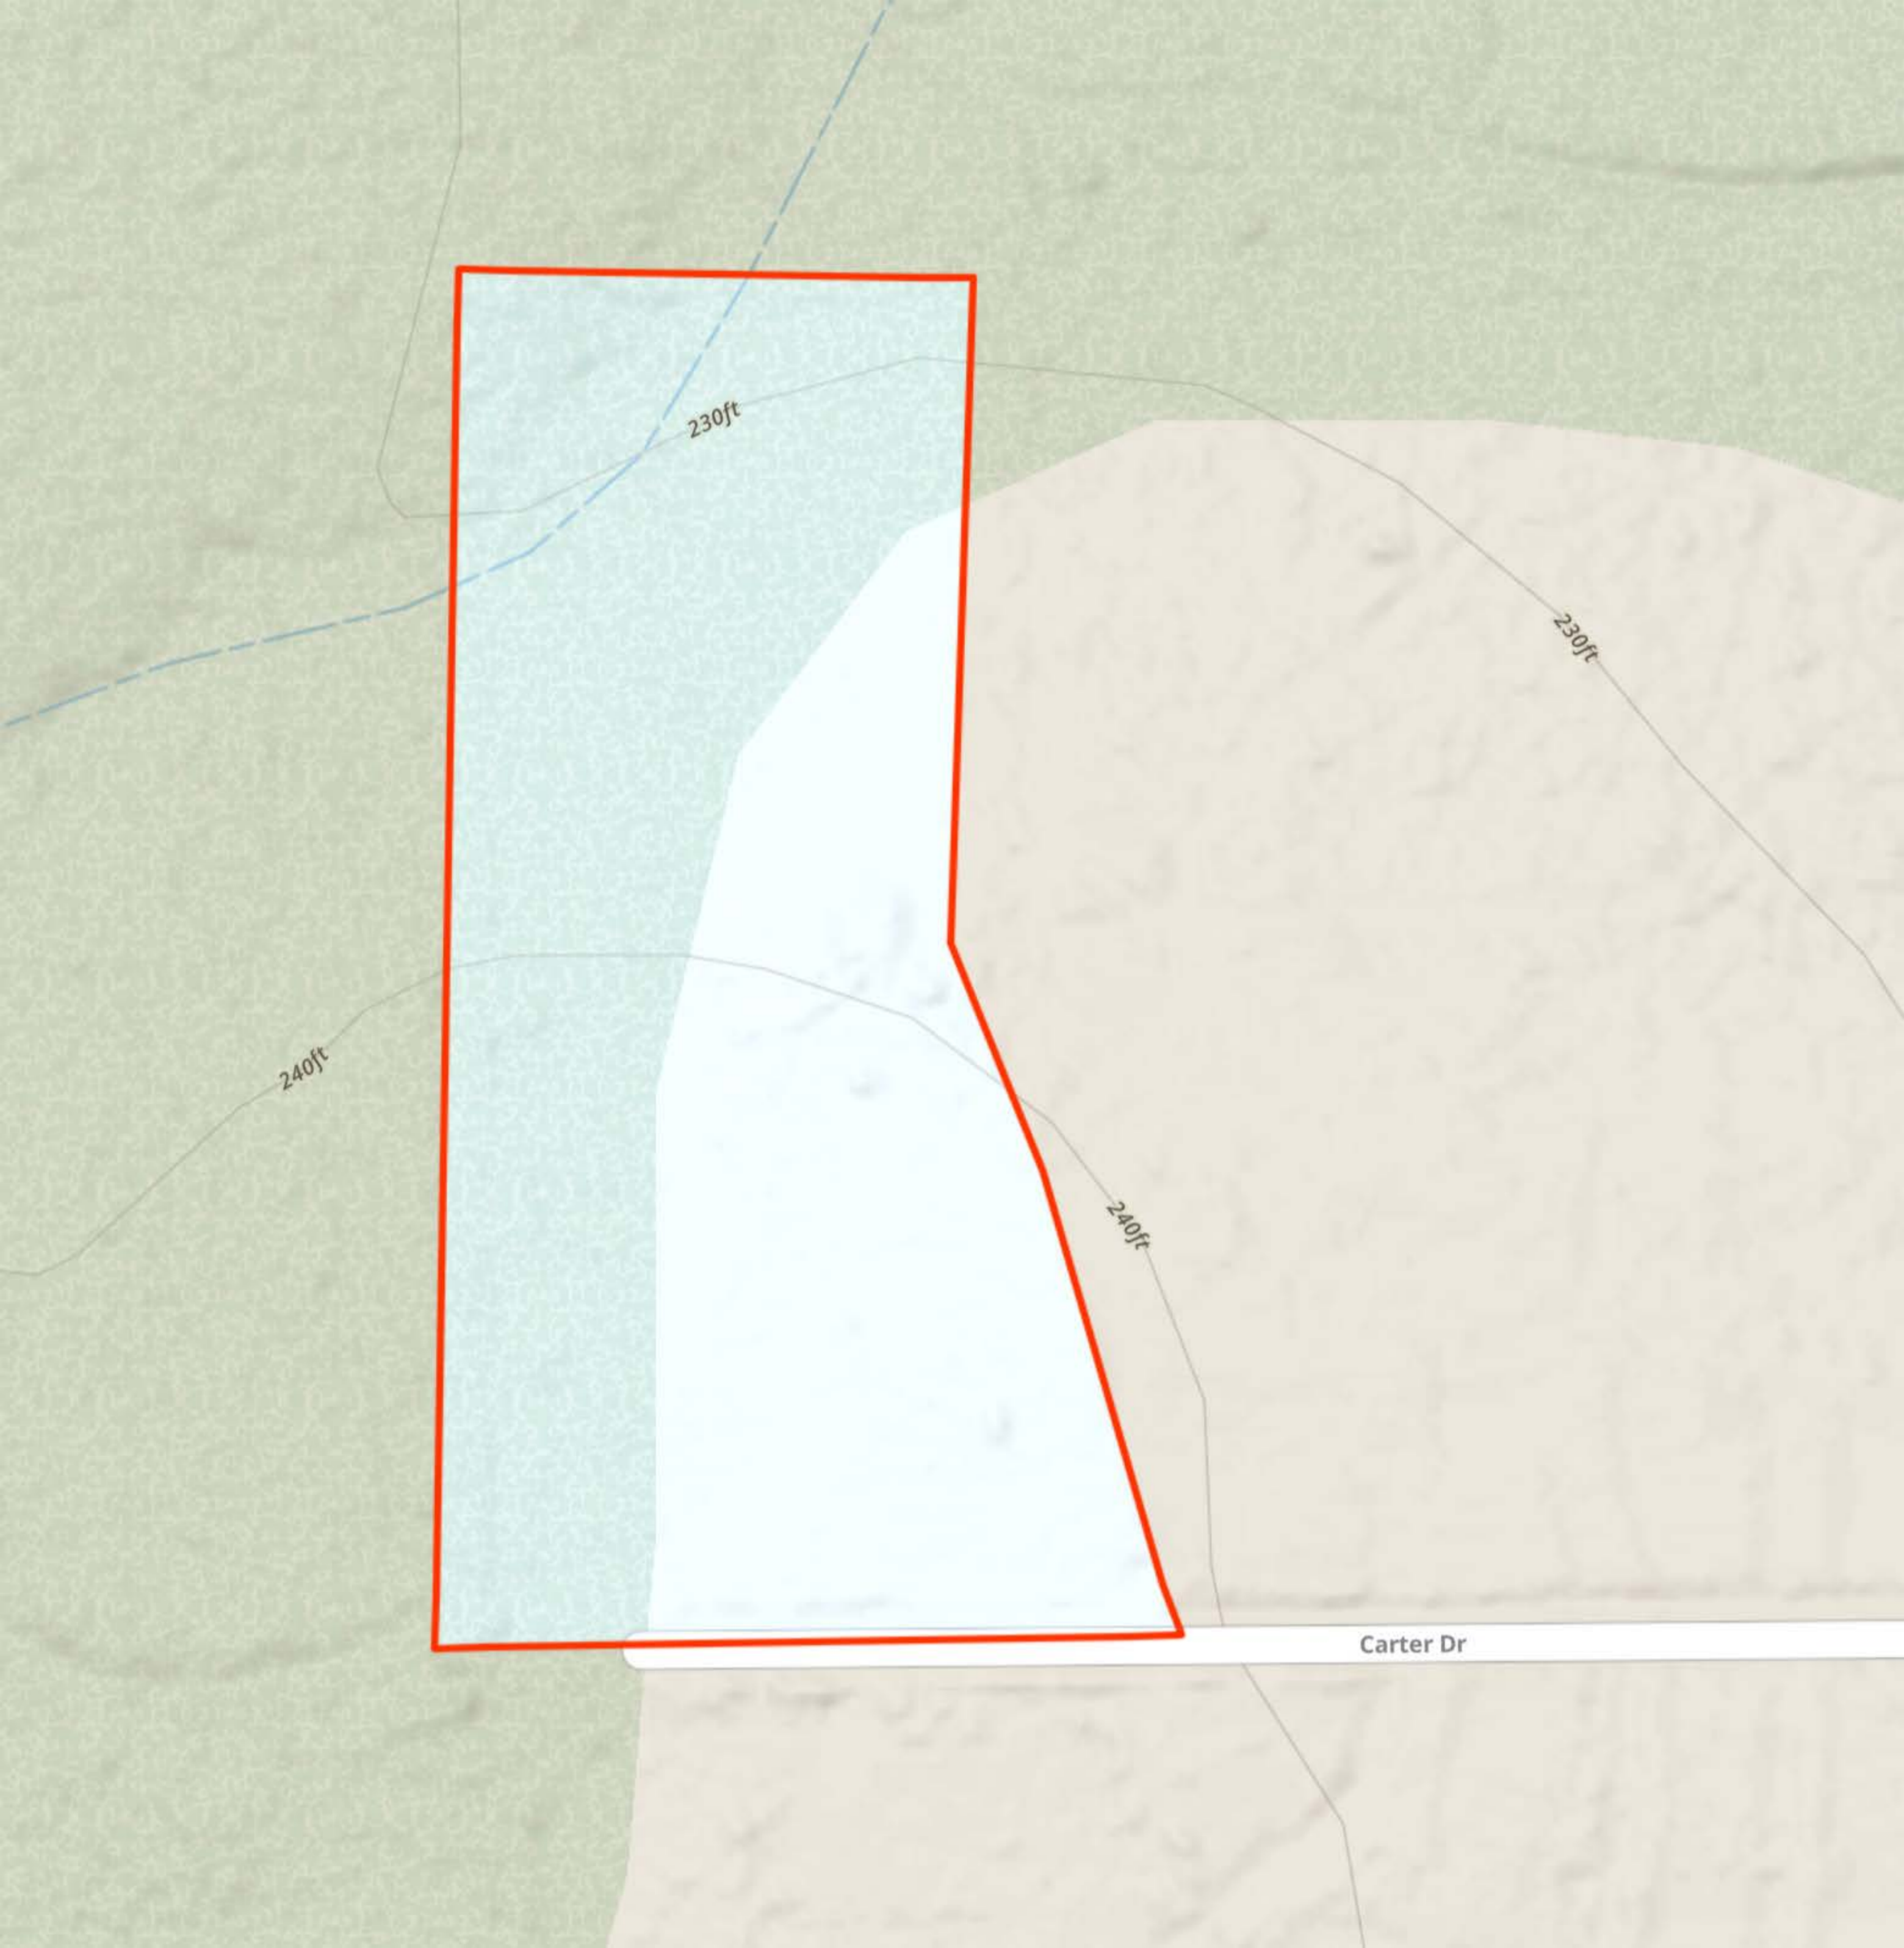

Carter Dr

230ft

230ft

240ft

240ft

Carter Dr

69

2109

Turkey Hill 272 ft

Big Hill 259 ft

Bouton Lake: (936) 8971068

Caney Creek: (936) 8971068

ANGELINA

3414

2800

1007