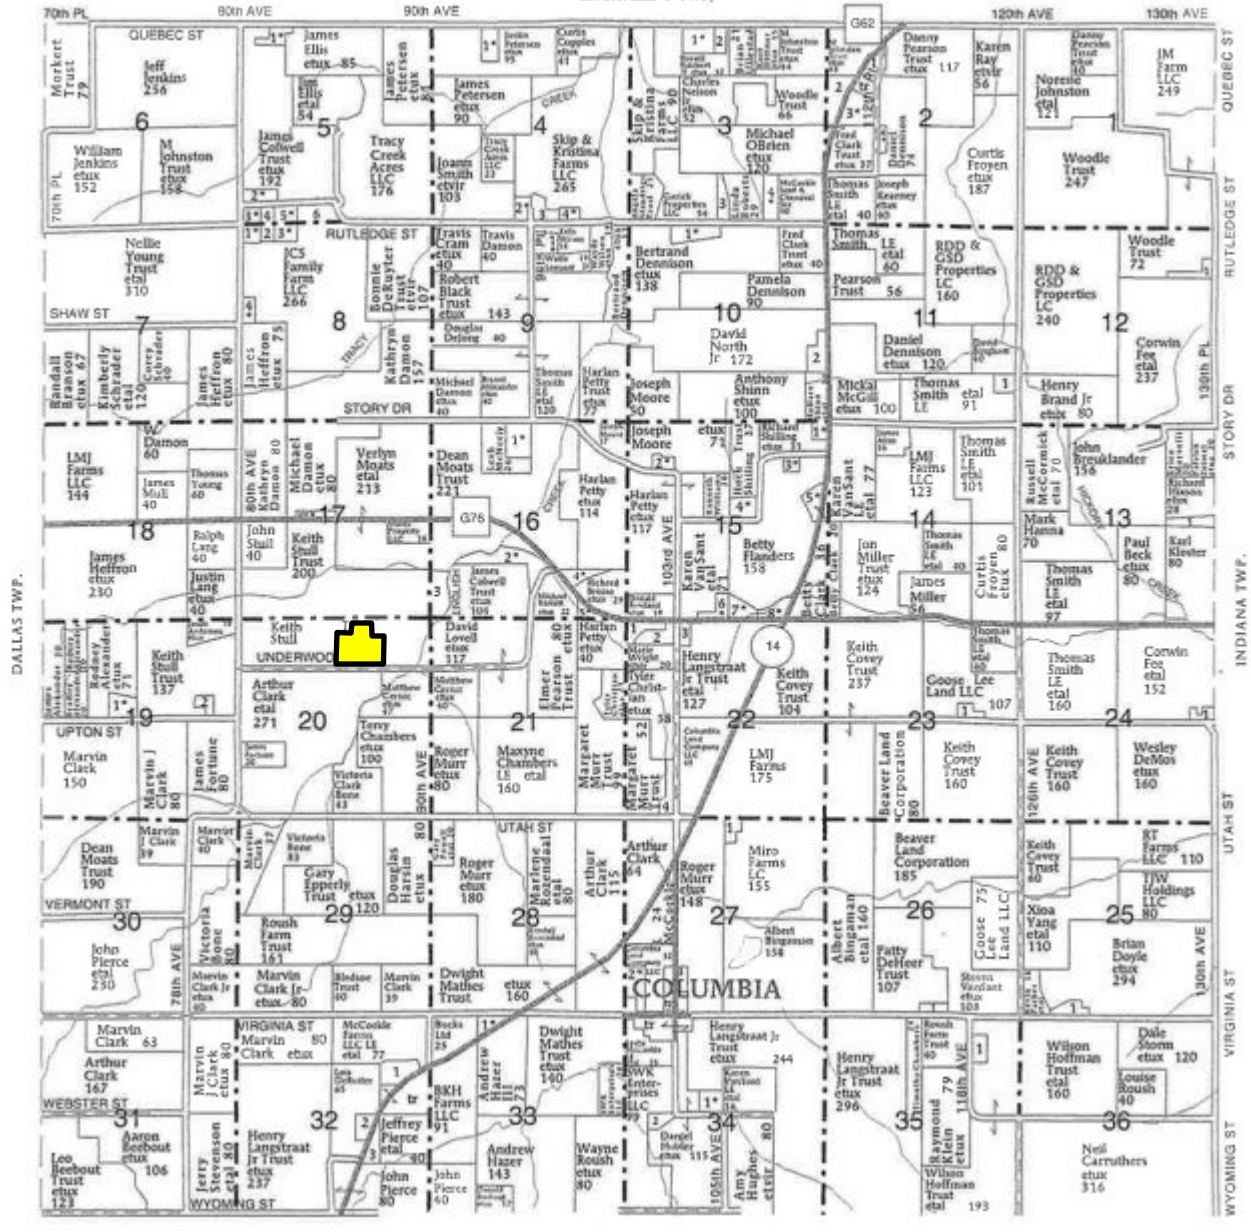

Hawkeye Farm Mgmt & Real Estate

PLAT MAP

Marion County 30 Acres +/-

T-74-N

WASHINGTON PLAT

R-20-W

(Landowners)

LUCAS CO.