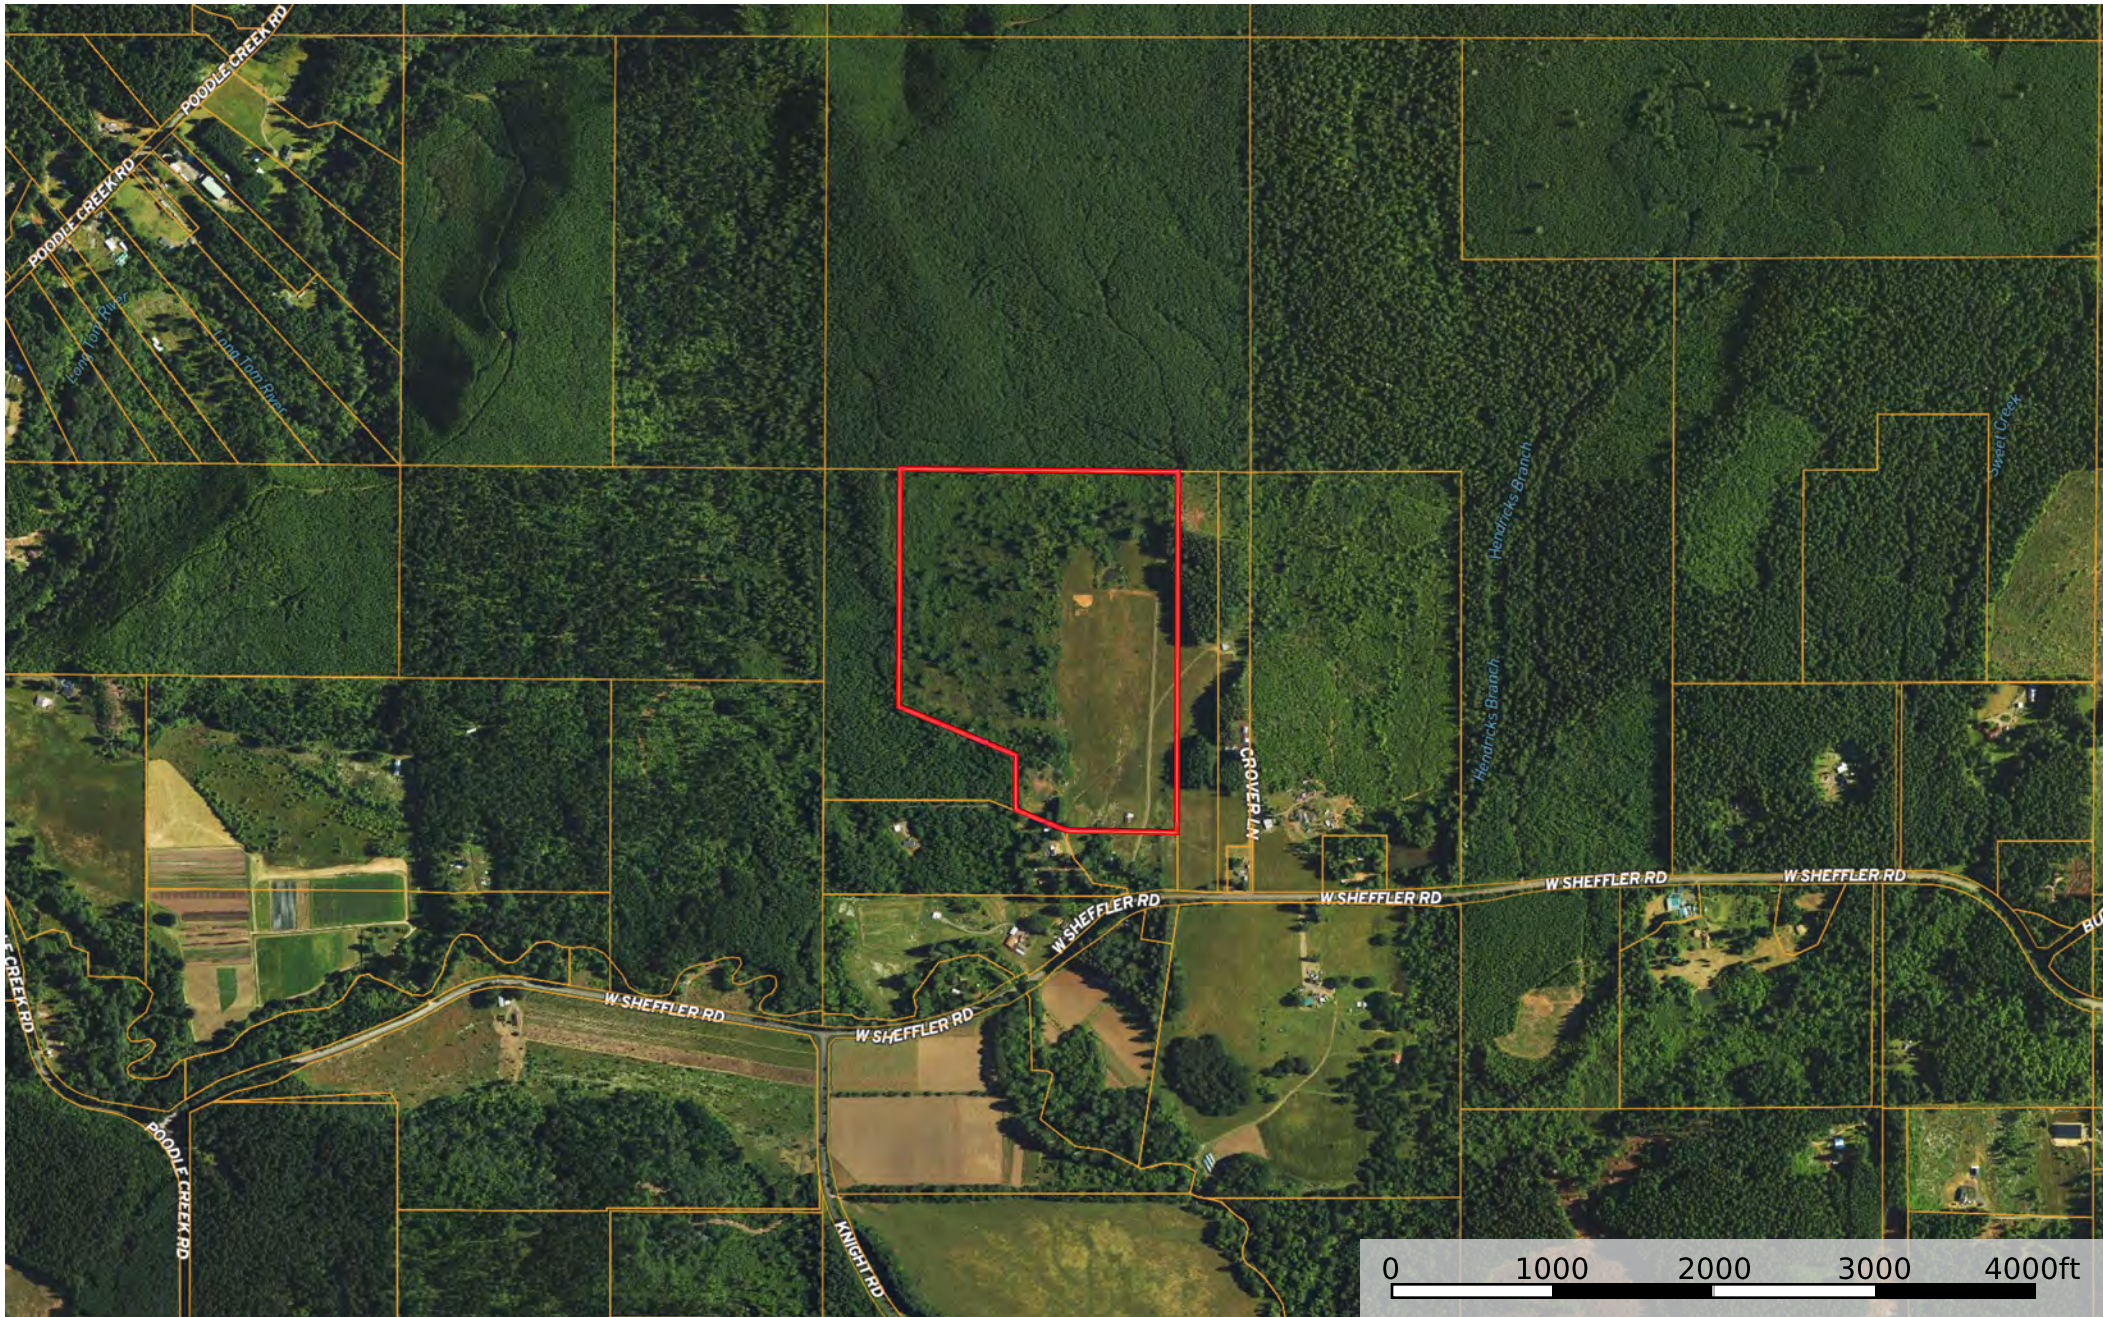

23025 Sheffler Rd  
Elmira, OR 97437 - 78.02 AC ±

 Boundary

23025 Sheffler Rd  
Elmira, OR 97437 - 78.02 AC ±

 Boundary

23025 Sheffler Rd  
Elmira, OR 97437 - 78.02 AC ±

 Boundary

23025 Sheffler Rd  
Elmira, OR 97437 - 78.02 AC ±

 Boundary

23025 Sheffler Rd  
Elmira, OR 97437 - 78.02 AC ±

 Boundary

23025 Sheffler Rd  
Elmira, OR 97437 - 78.02 AC ±

 Boundary