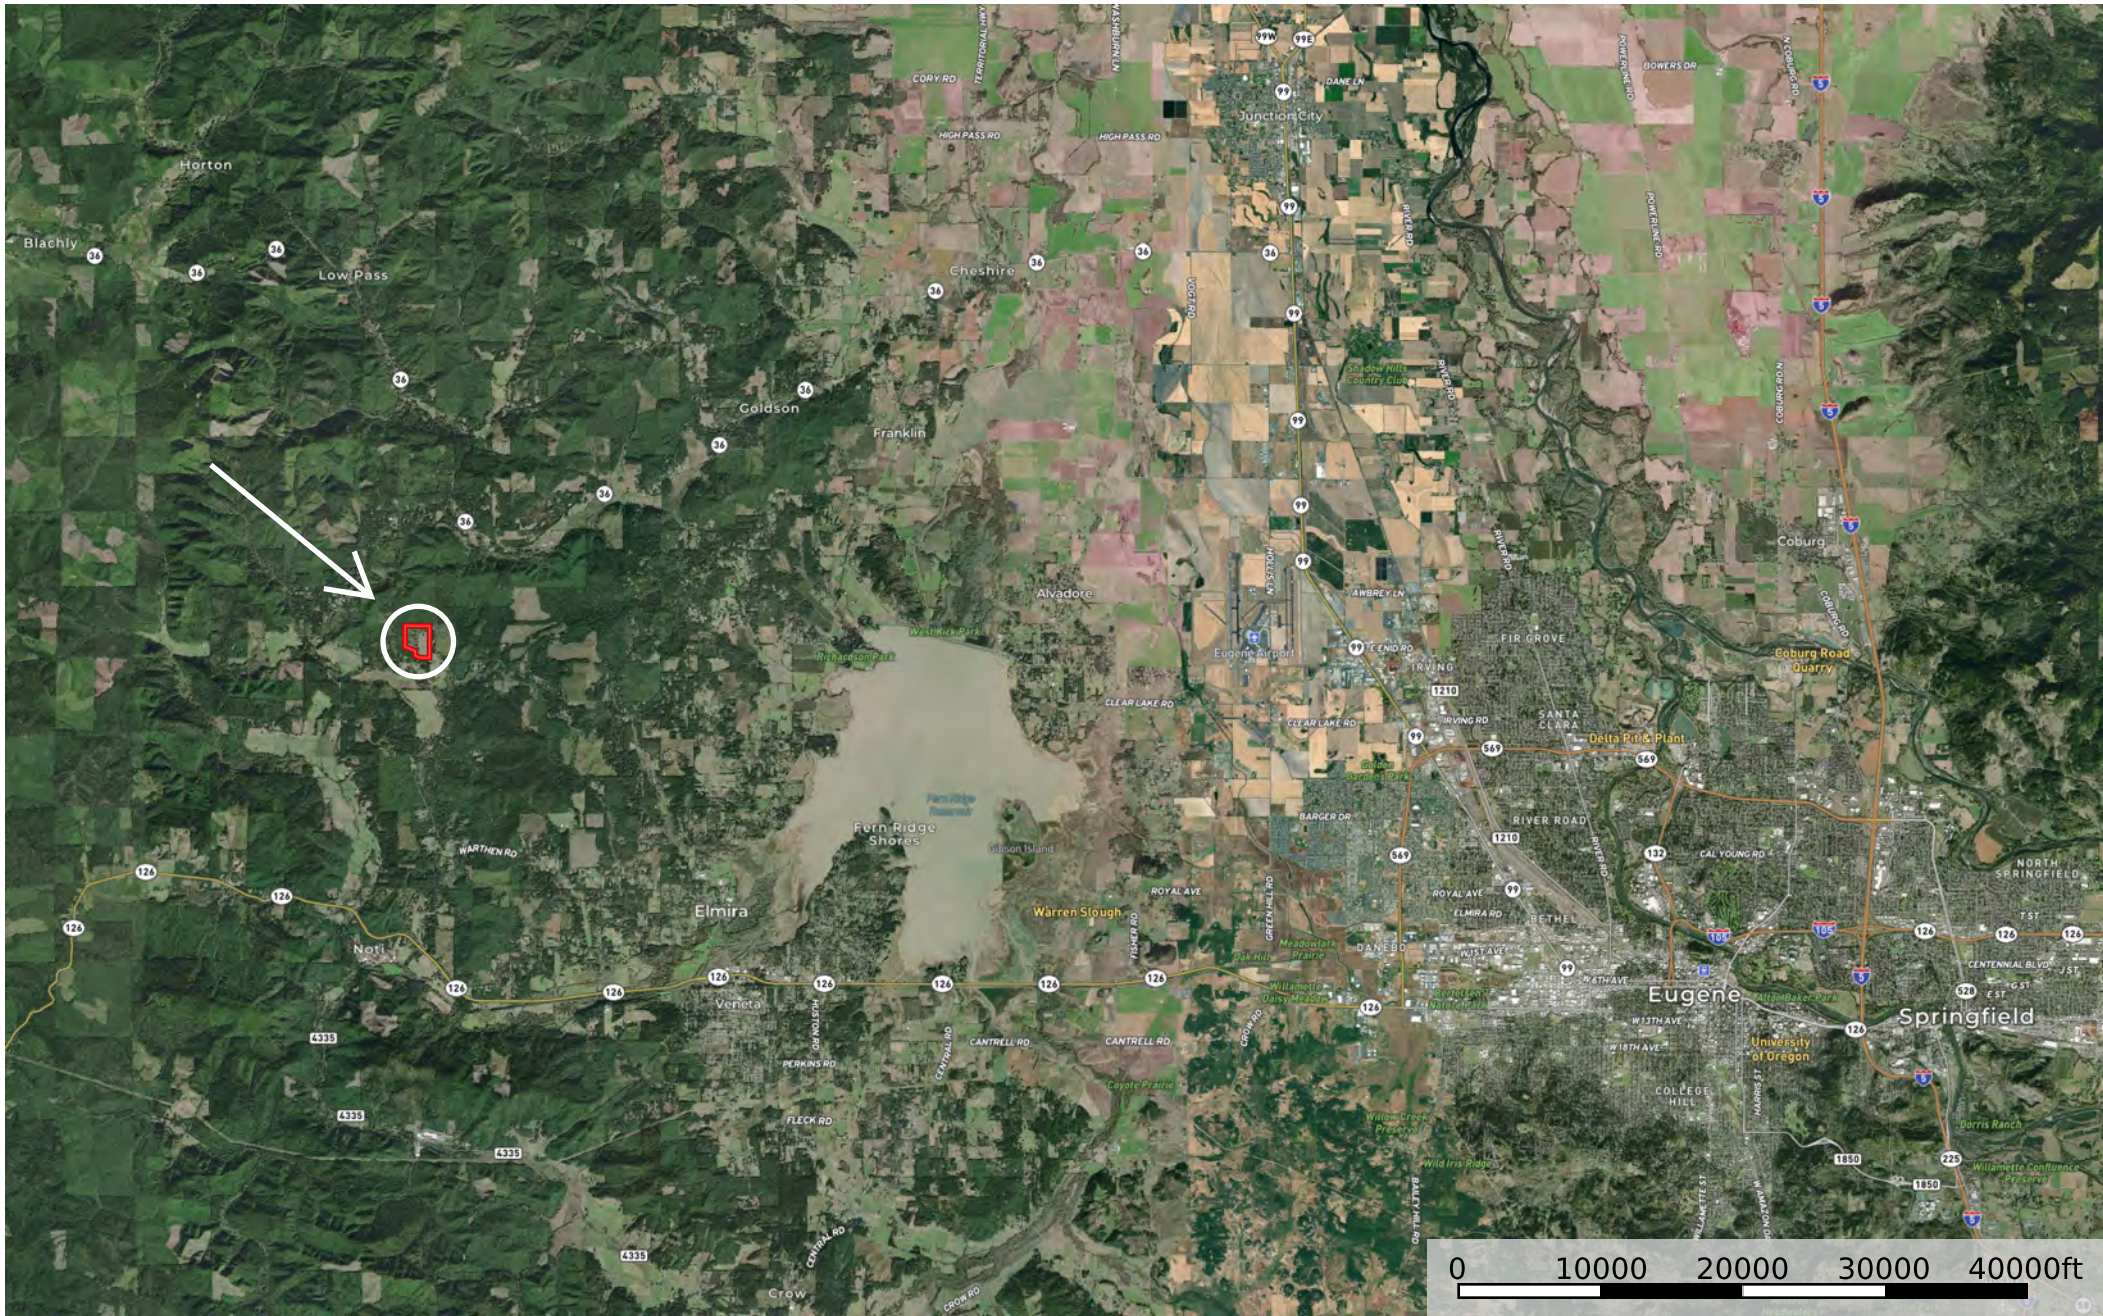

23025 Sheffler Rd  
Elmira, OR 97437 - 78.02 AC ±

 Boundary

23025 Sheffler Rd  
Elmira, OR 97437 - 78.02 AC ±

 Boundary

23025 Sheffler Rd  
Elmira, OR 97437 - 78.02 AC ±

 Boundary

23025 Sheffler Rd  
Elmira, OR 97437 - 78.02 AC ±

 Boundary

23025 Sheffler Rd  
Elmira, OR 97437 - 78.02 AC ±

 Boundary

23025 Sheffler Rd  
Elmira, OR 97437 - 78.02 AC ±

 Boundary