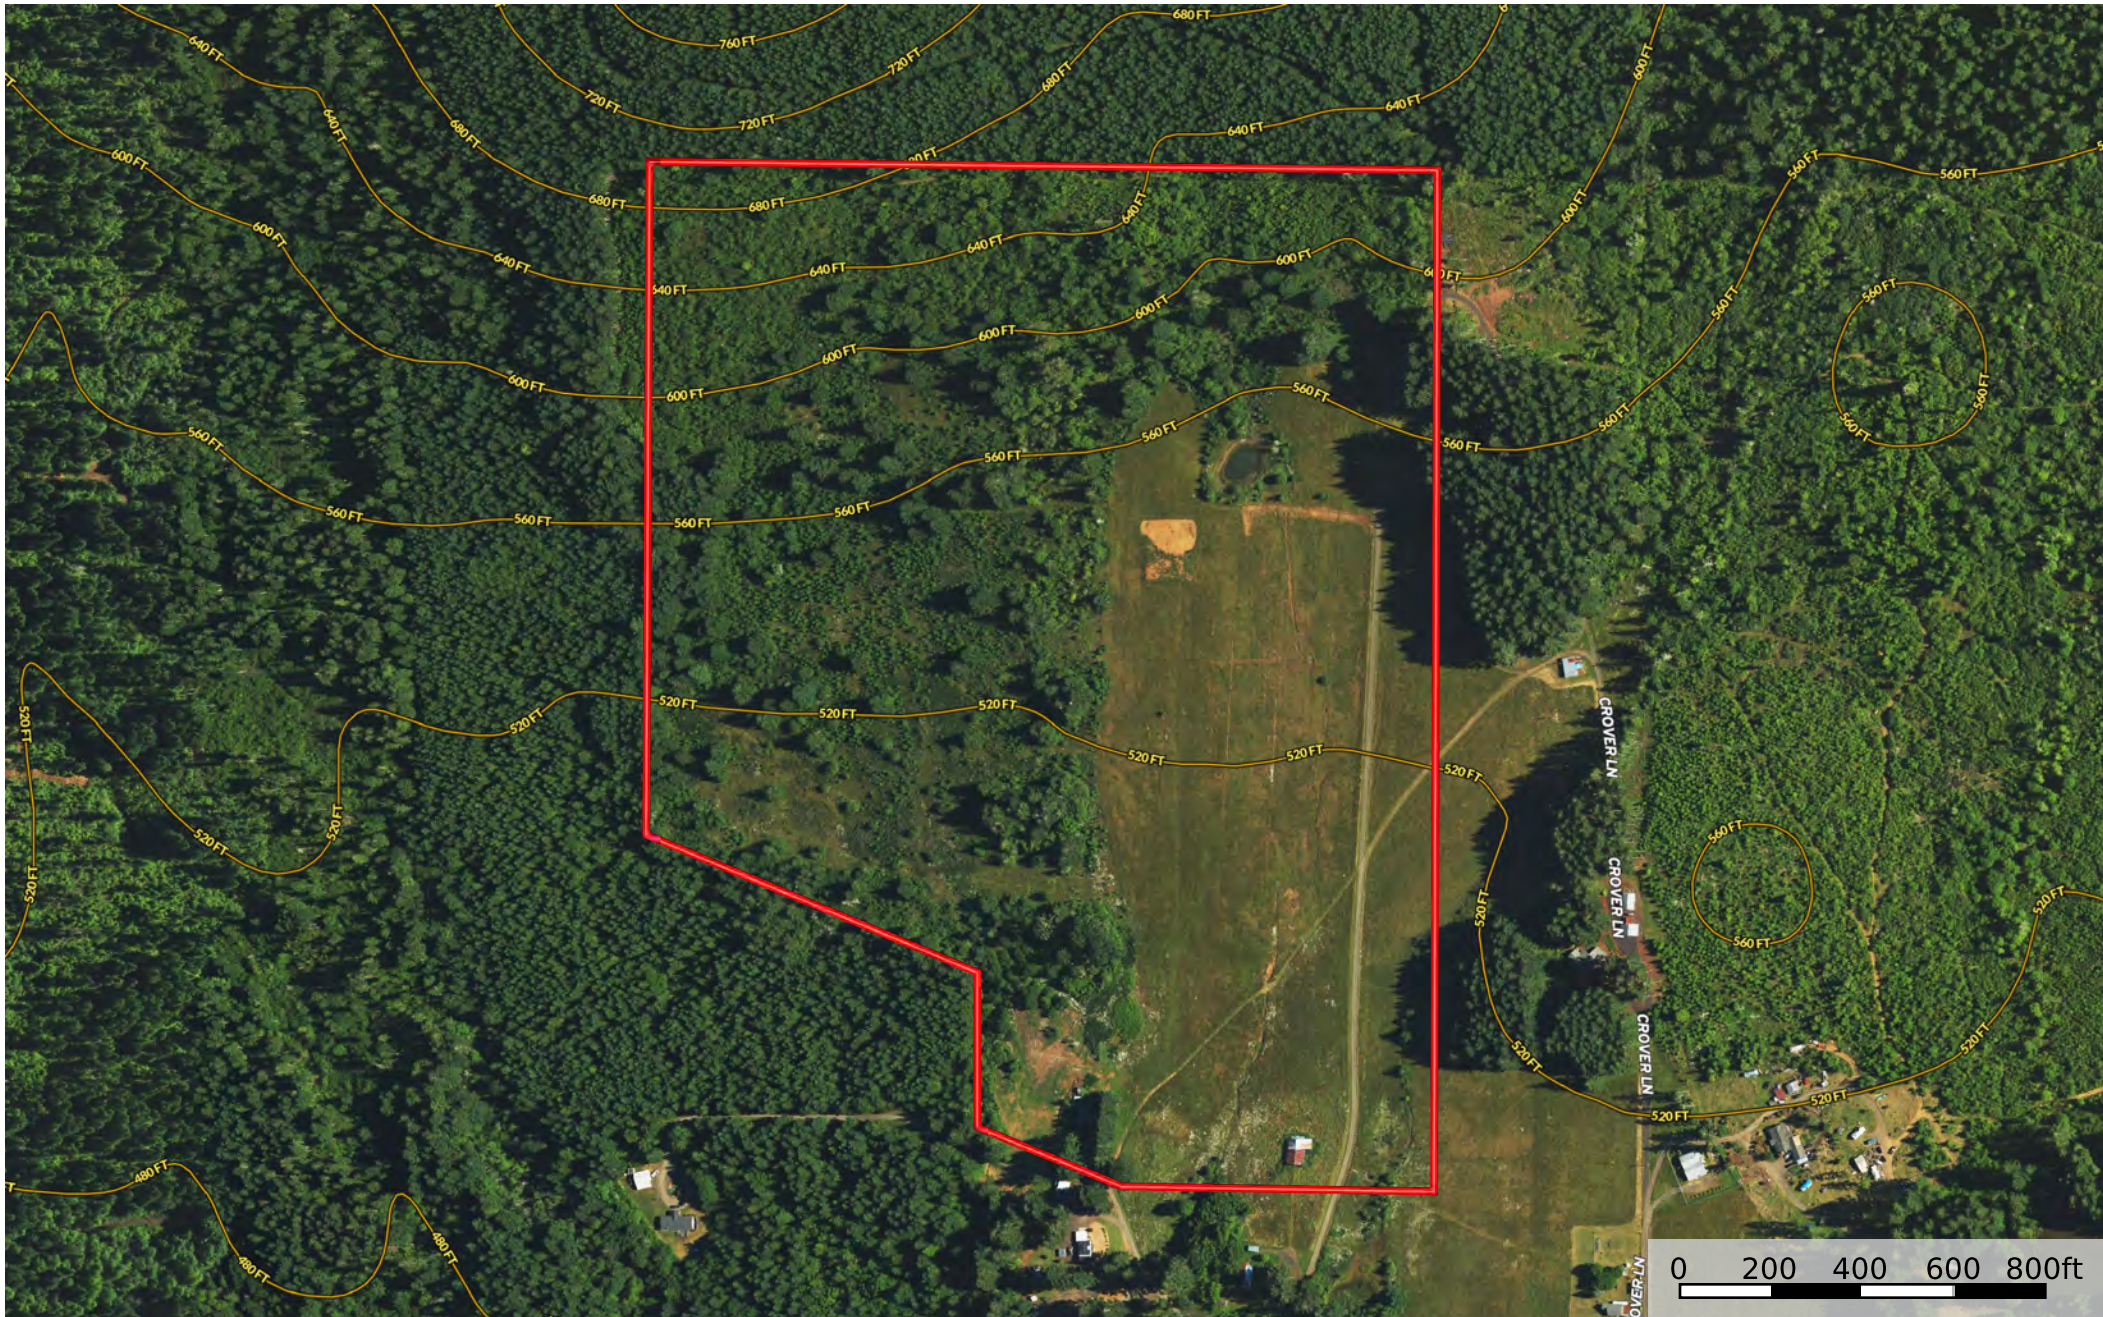

23025 Sheffler Rd  
Elmira, OR 97437 - 78.02 AC ±

 Boundary

23025 Sheffler Rd  
Elmira, OR 97437 - 78.02 AC ±

 Boundary

23025 Sheffler Rd  
Elmira, OR 97437 - 78.02 AC ±

 Boundary

23025 Sheffler Rd  
Elmira, OR 97437 - 78.02 AC ±

 Boundary

23025 Sheffler Rd  
Elmira, OR 97437 - 78.02 AC ±

 Boundary

23025 Sheffler Rd  
Elmira, OR 97437 - 78.02 AC ±

 Boundary