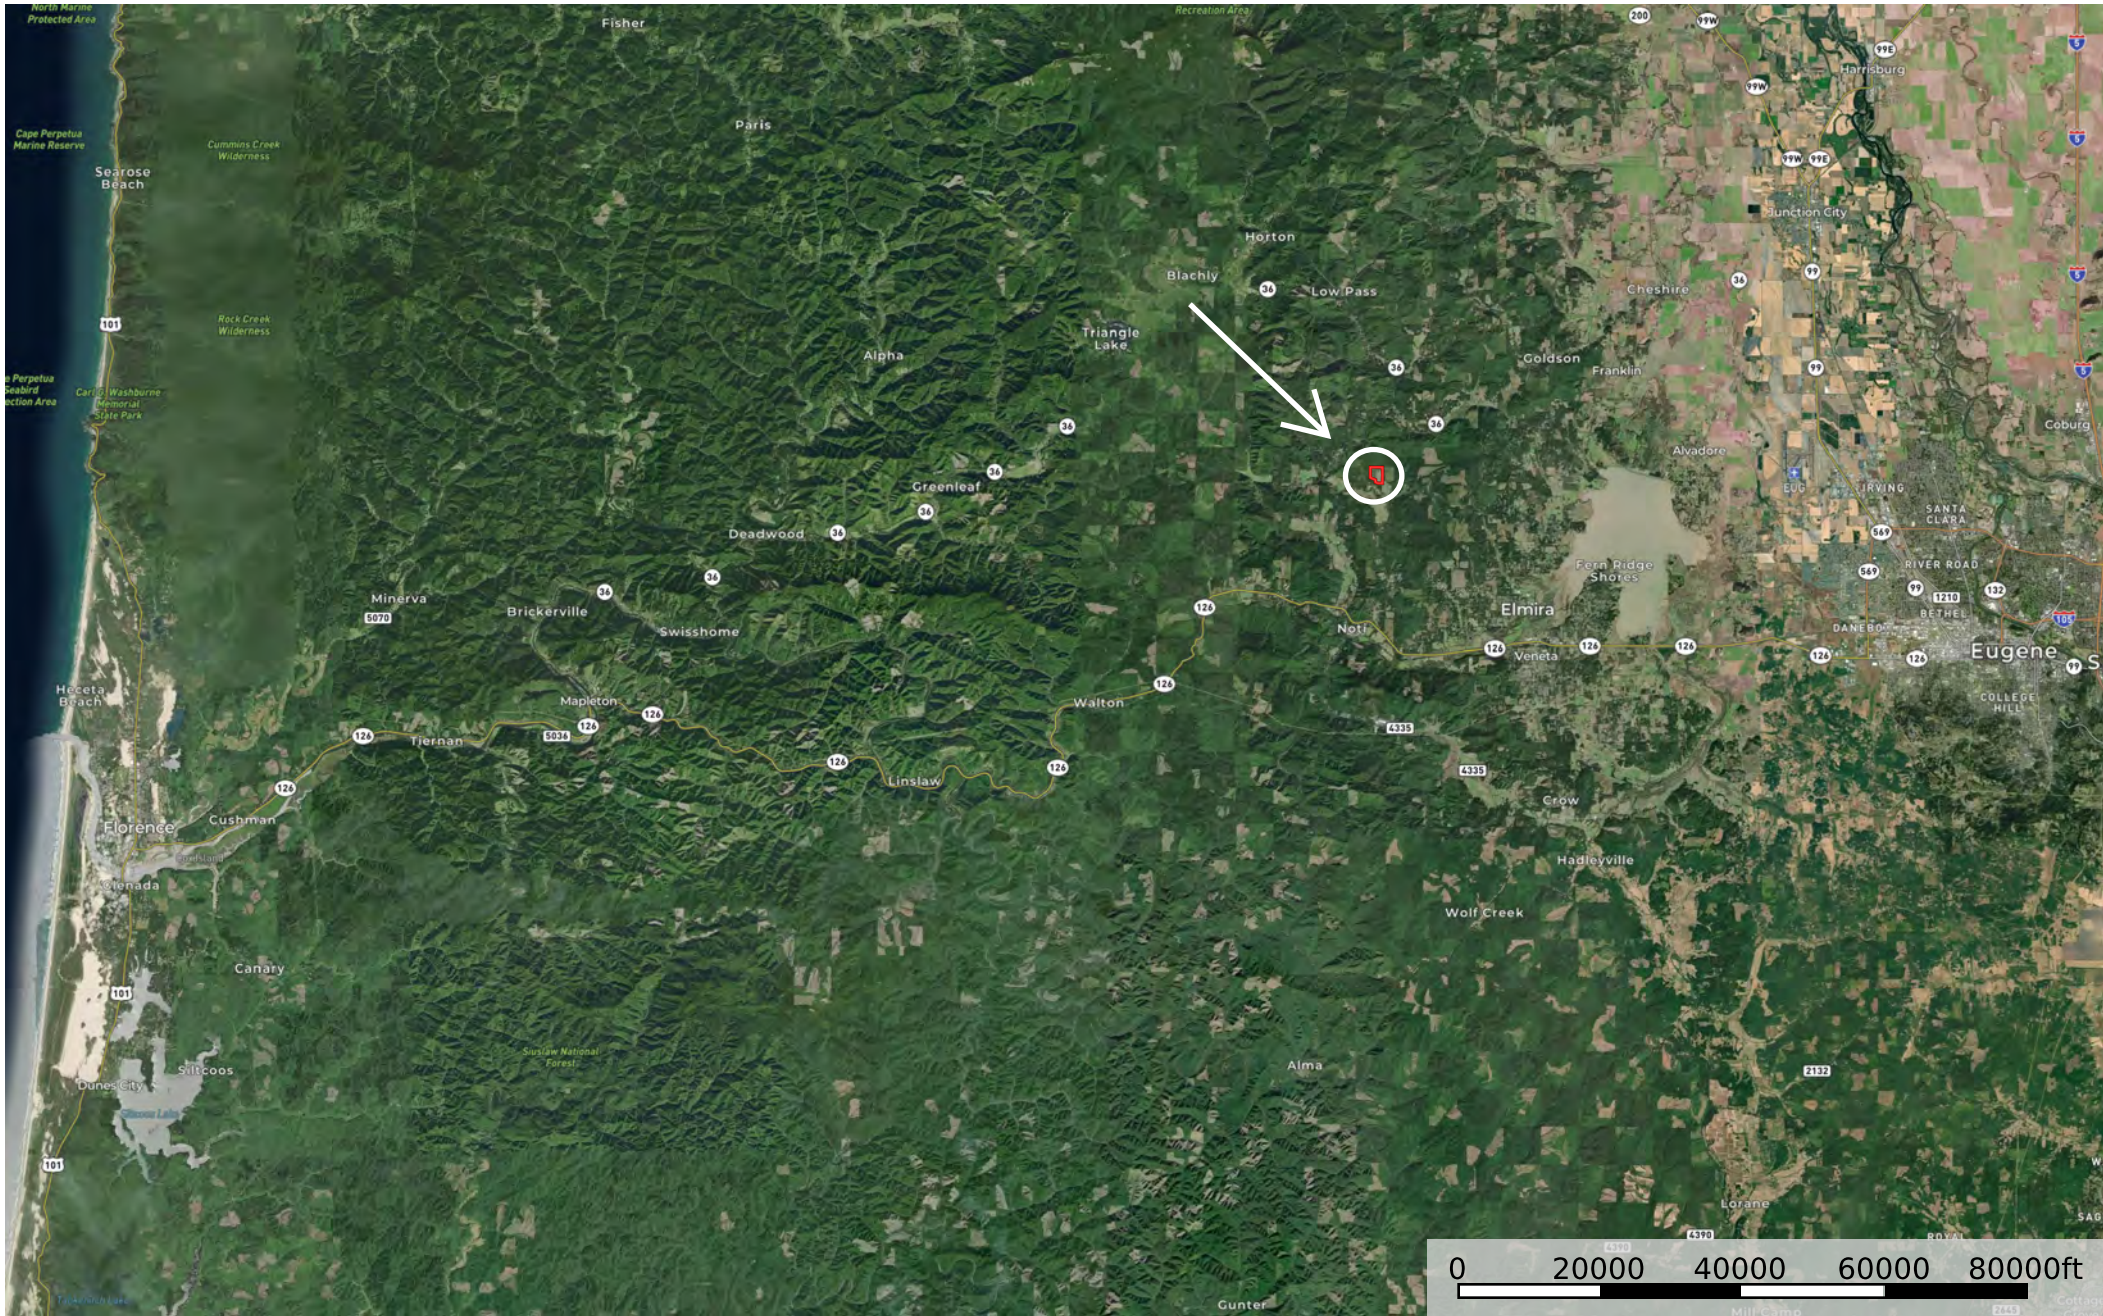

23025 Sheffler Rd  
Elmira, OR 97437 - 78.02 AC ±

 Boundary

23025 Sheffler Rd  
Elmira, OR 97437 - 78.02 AC ±

 Boundary

23025 Sheffler Rd  
Elmira, OR 97437 - 78.02 AC ±

 Boundary

23025 Sheffler Rd  
Elmira, OR 97437 - 78.02 AC ±

 Boundary

23025 Sheffler Rd  
Elmira, OR 97437 - 78.02 AC ±

 Boundary

23025 Sheffler Rd  
Elmira, OR 97437 - 78.02 AC ±

 Boundary