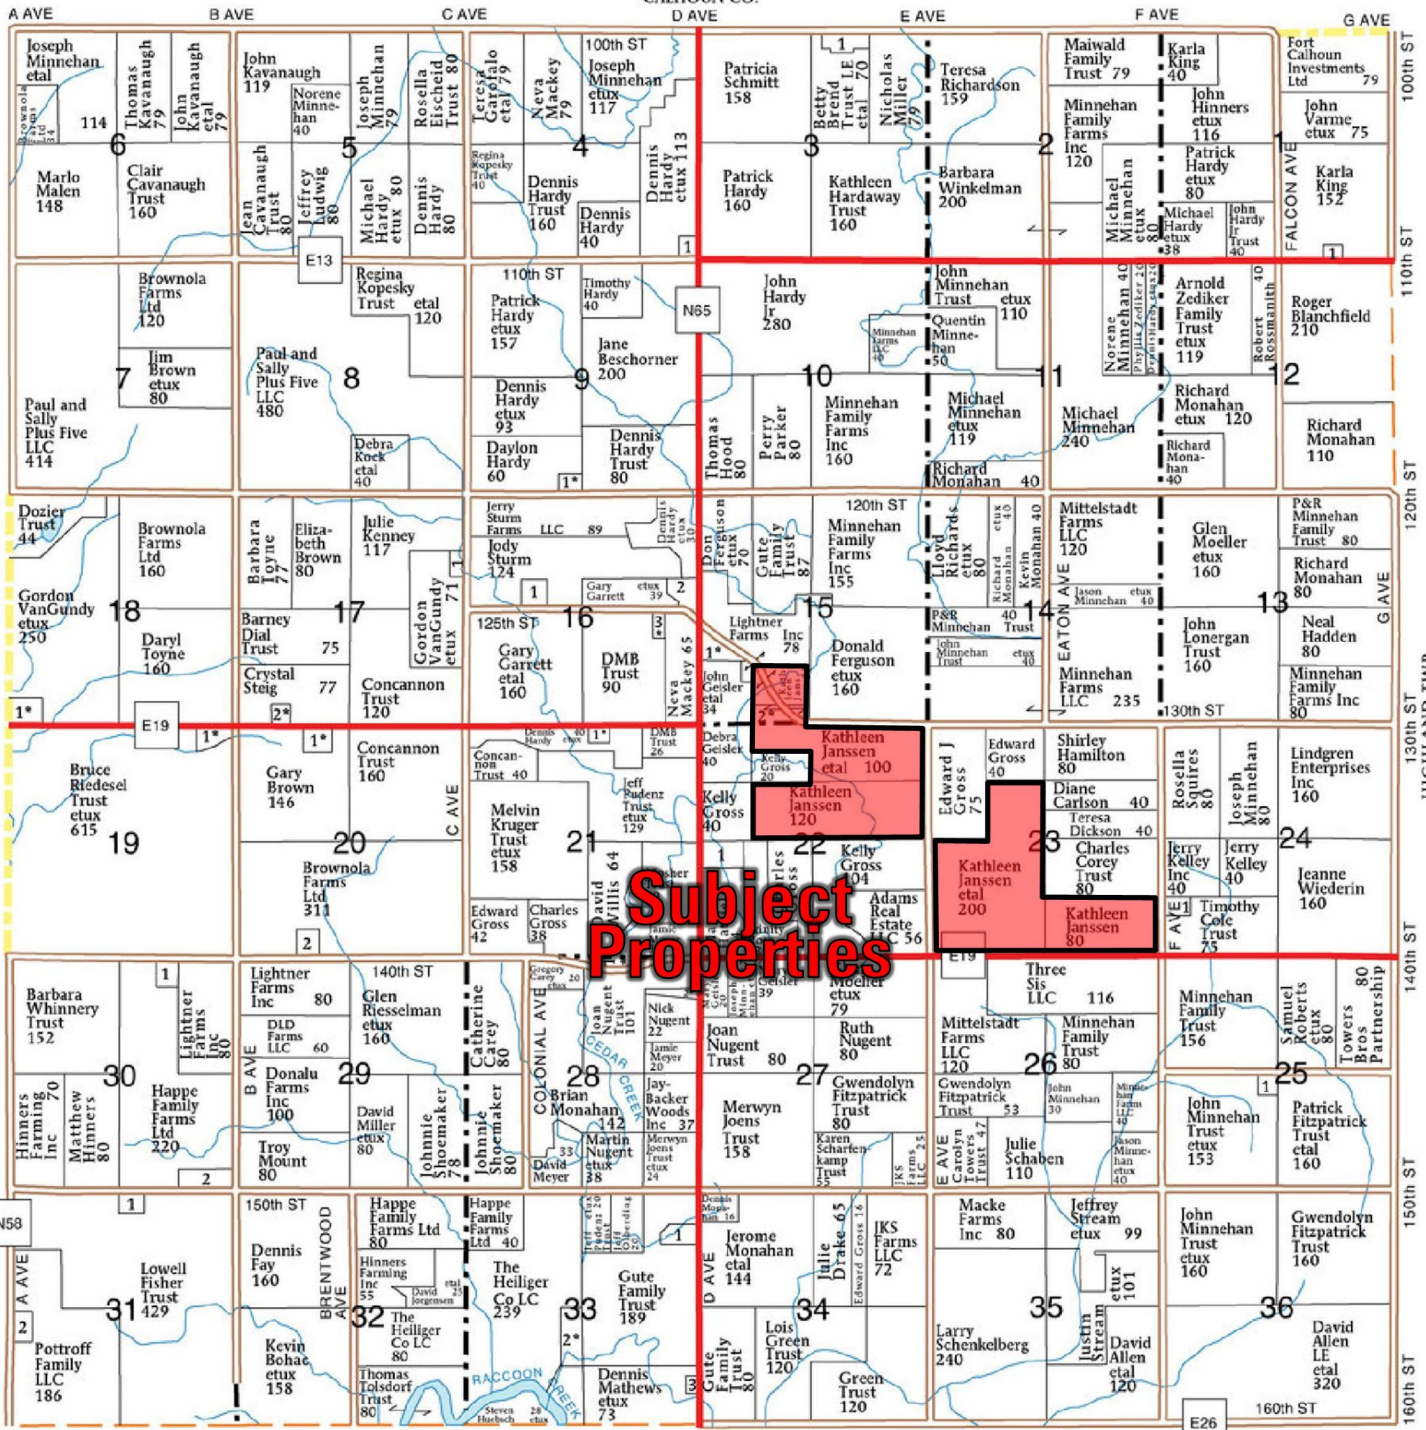

T-85-N

CEDAR PLAT

R-32-W

(Landowners)

CALHOUN CO.

KENDRICK TWP.