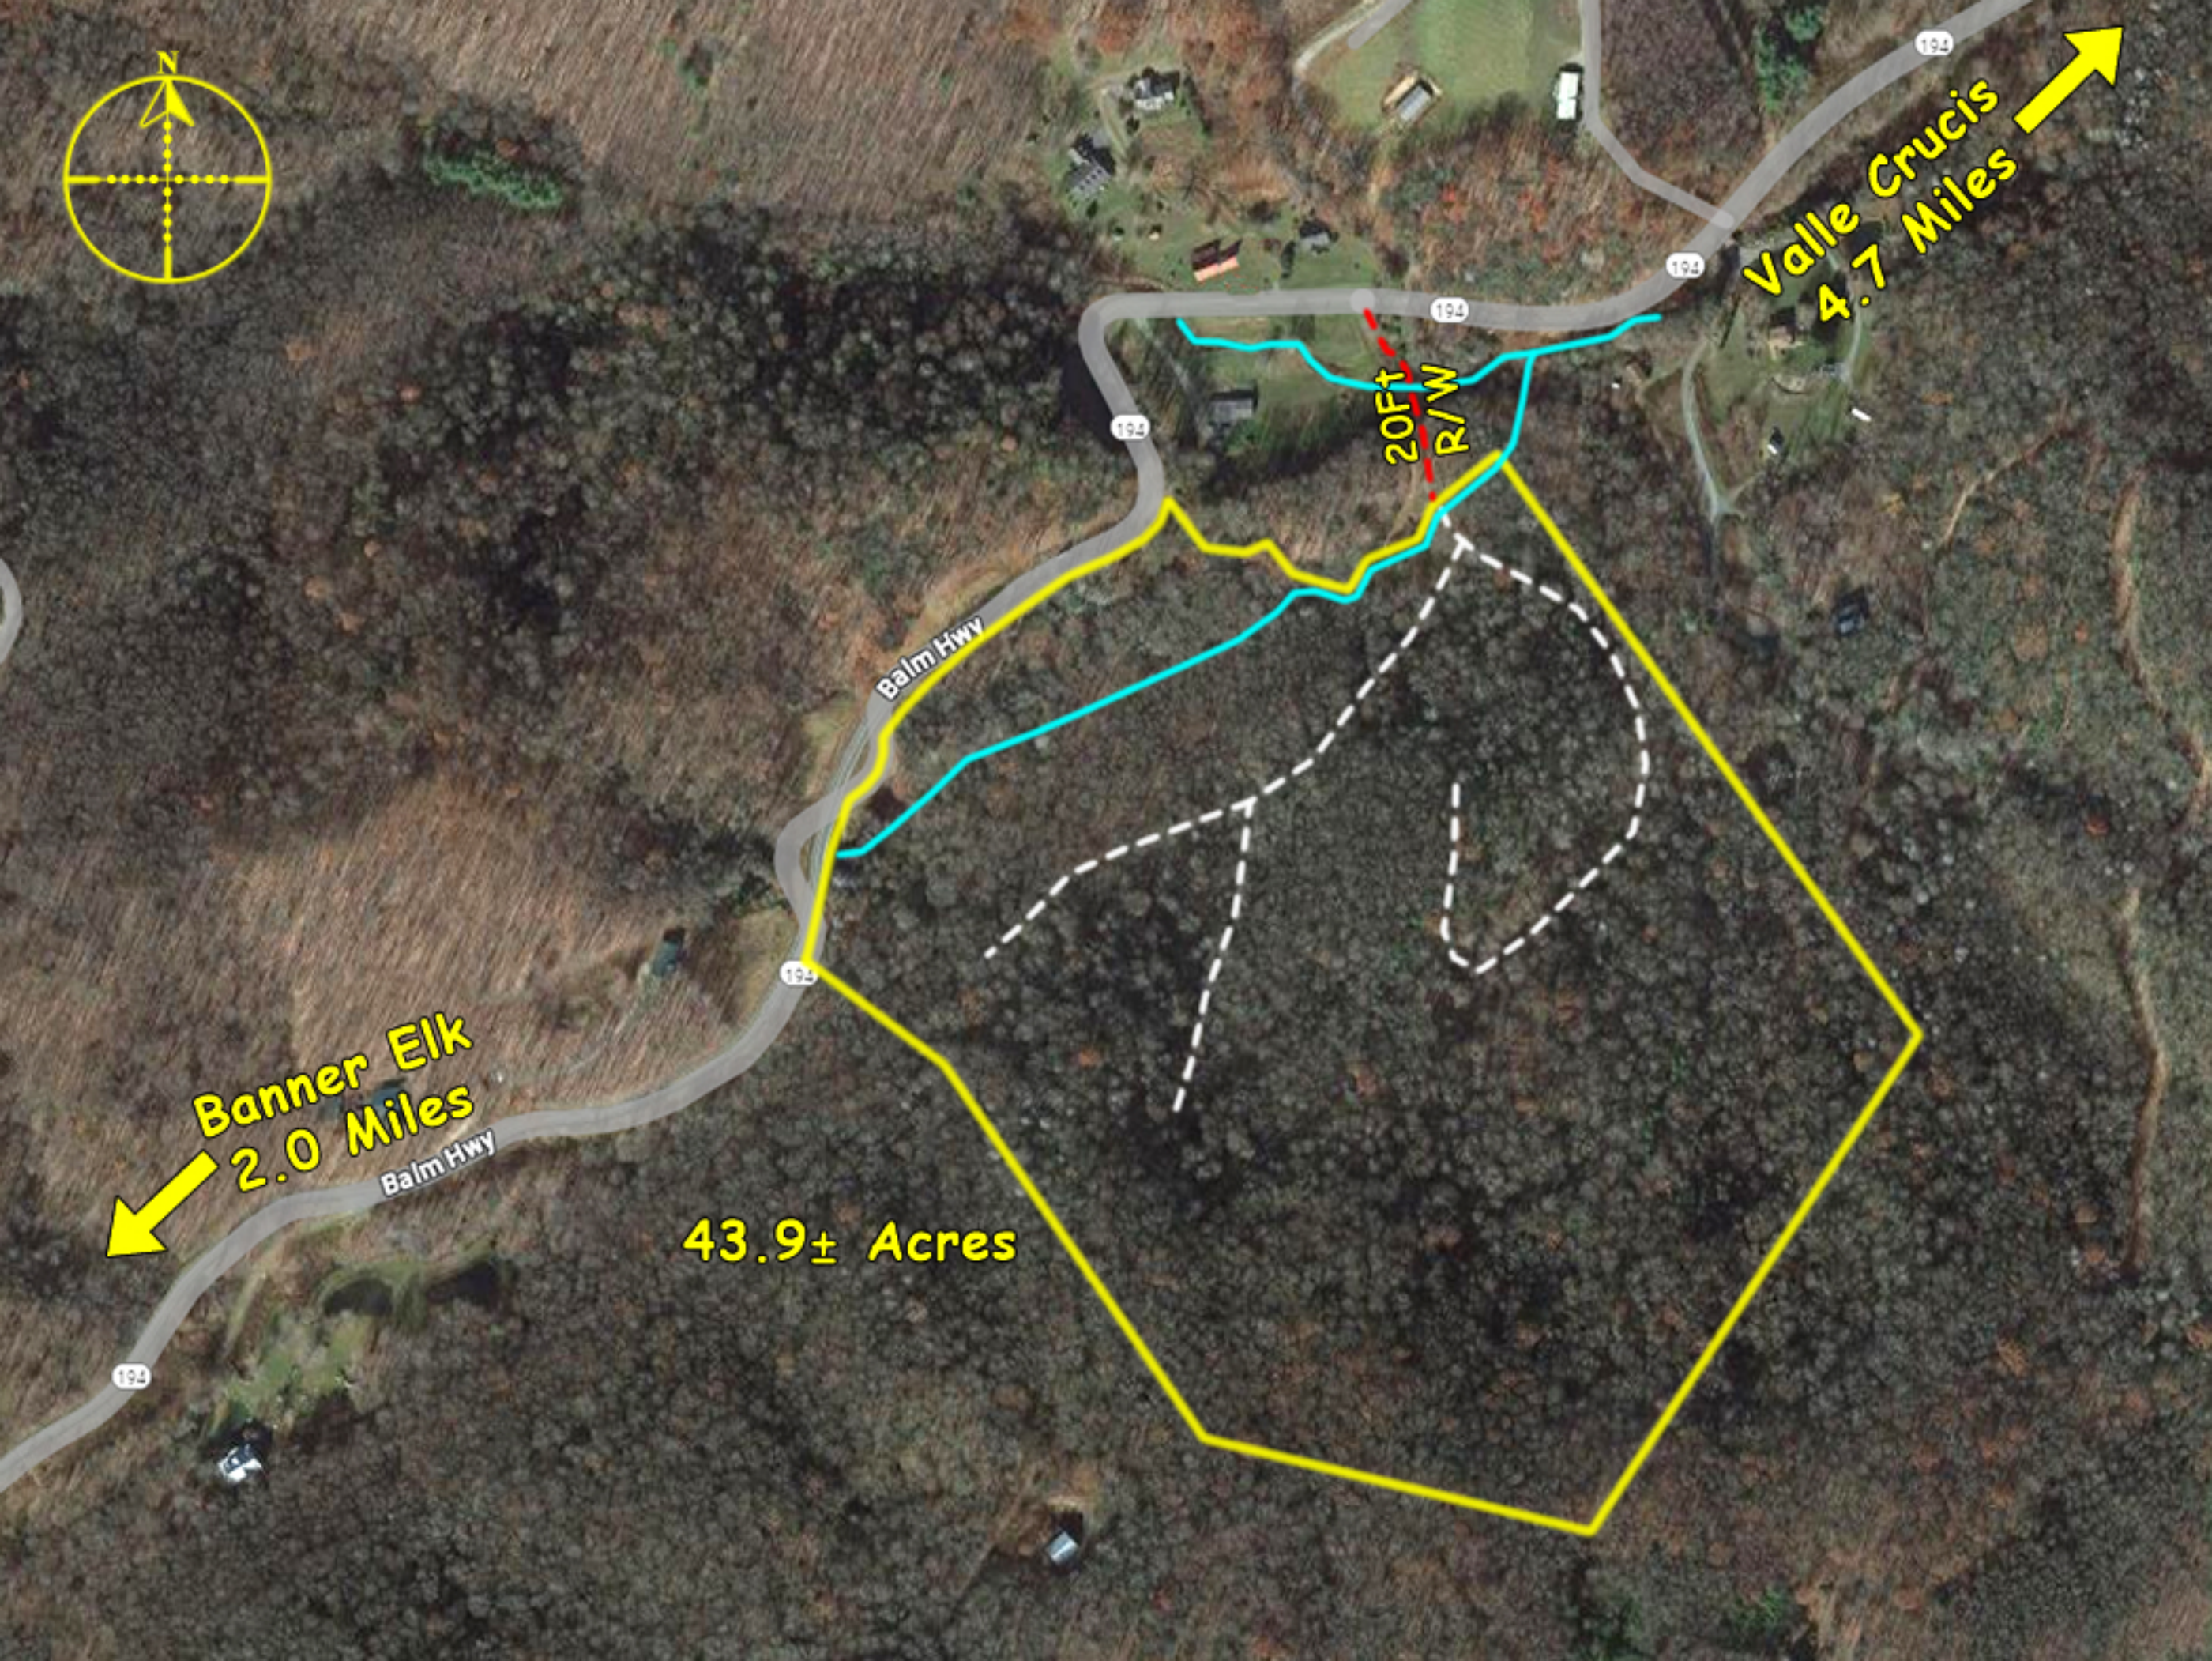

43.9± Acres

Banner Elk  
2.0 Miles →

Valle Crucis  
4.7 Miles ↙

20Ft  
R/W

194

334 ft

Image © 2025 Airbus  
Image Landsat / Copernicus

Imagery Date: 12/4/2024 36°10'39.41" N 81°49'1

Valle Crucis  
4.7 Miles

20ft  
R/W

Balm Hwy

Banner Elk  
2.0 Miles

Balm Hwy

43.9± Acres

**Banner Elk**  
**2.0 Miles**

**Valle Crucis**  
**4.7 Miles**

**20ft**  
**R/W**

**43.9±**  
**Acres**

300 ft