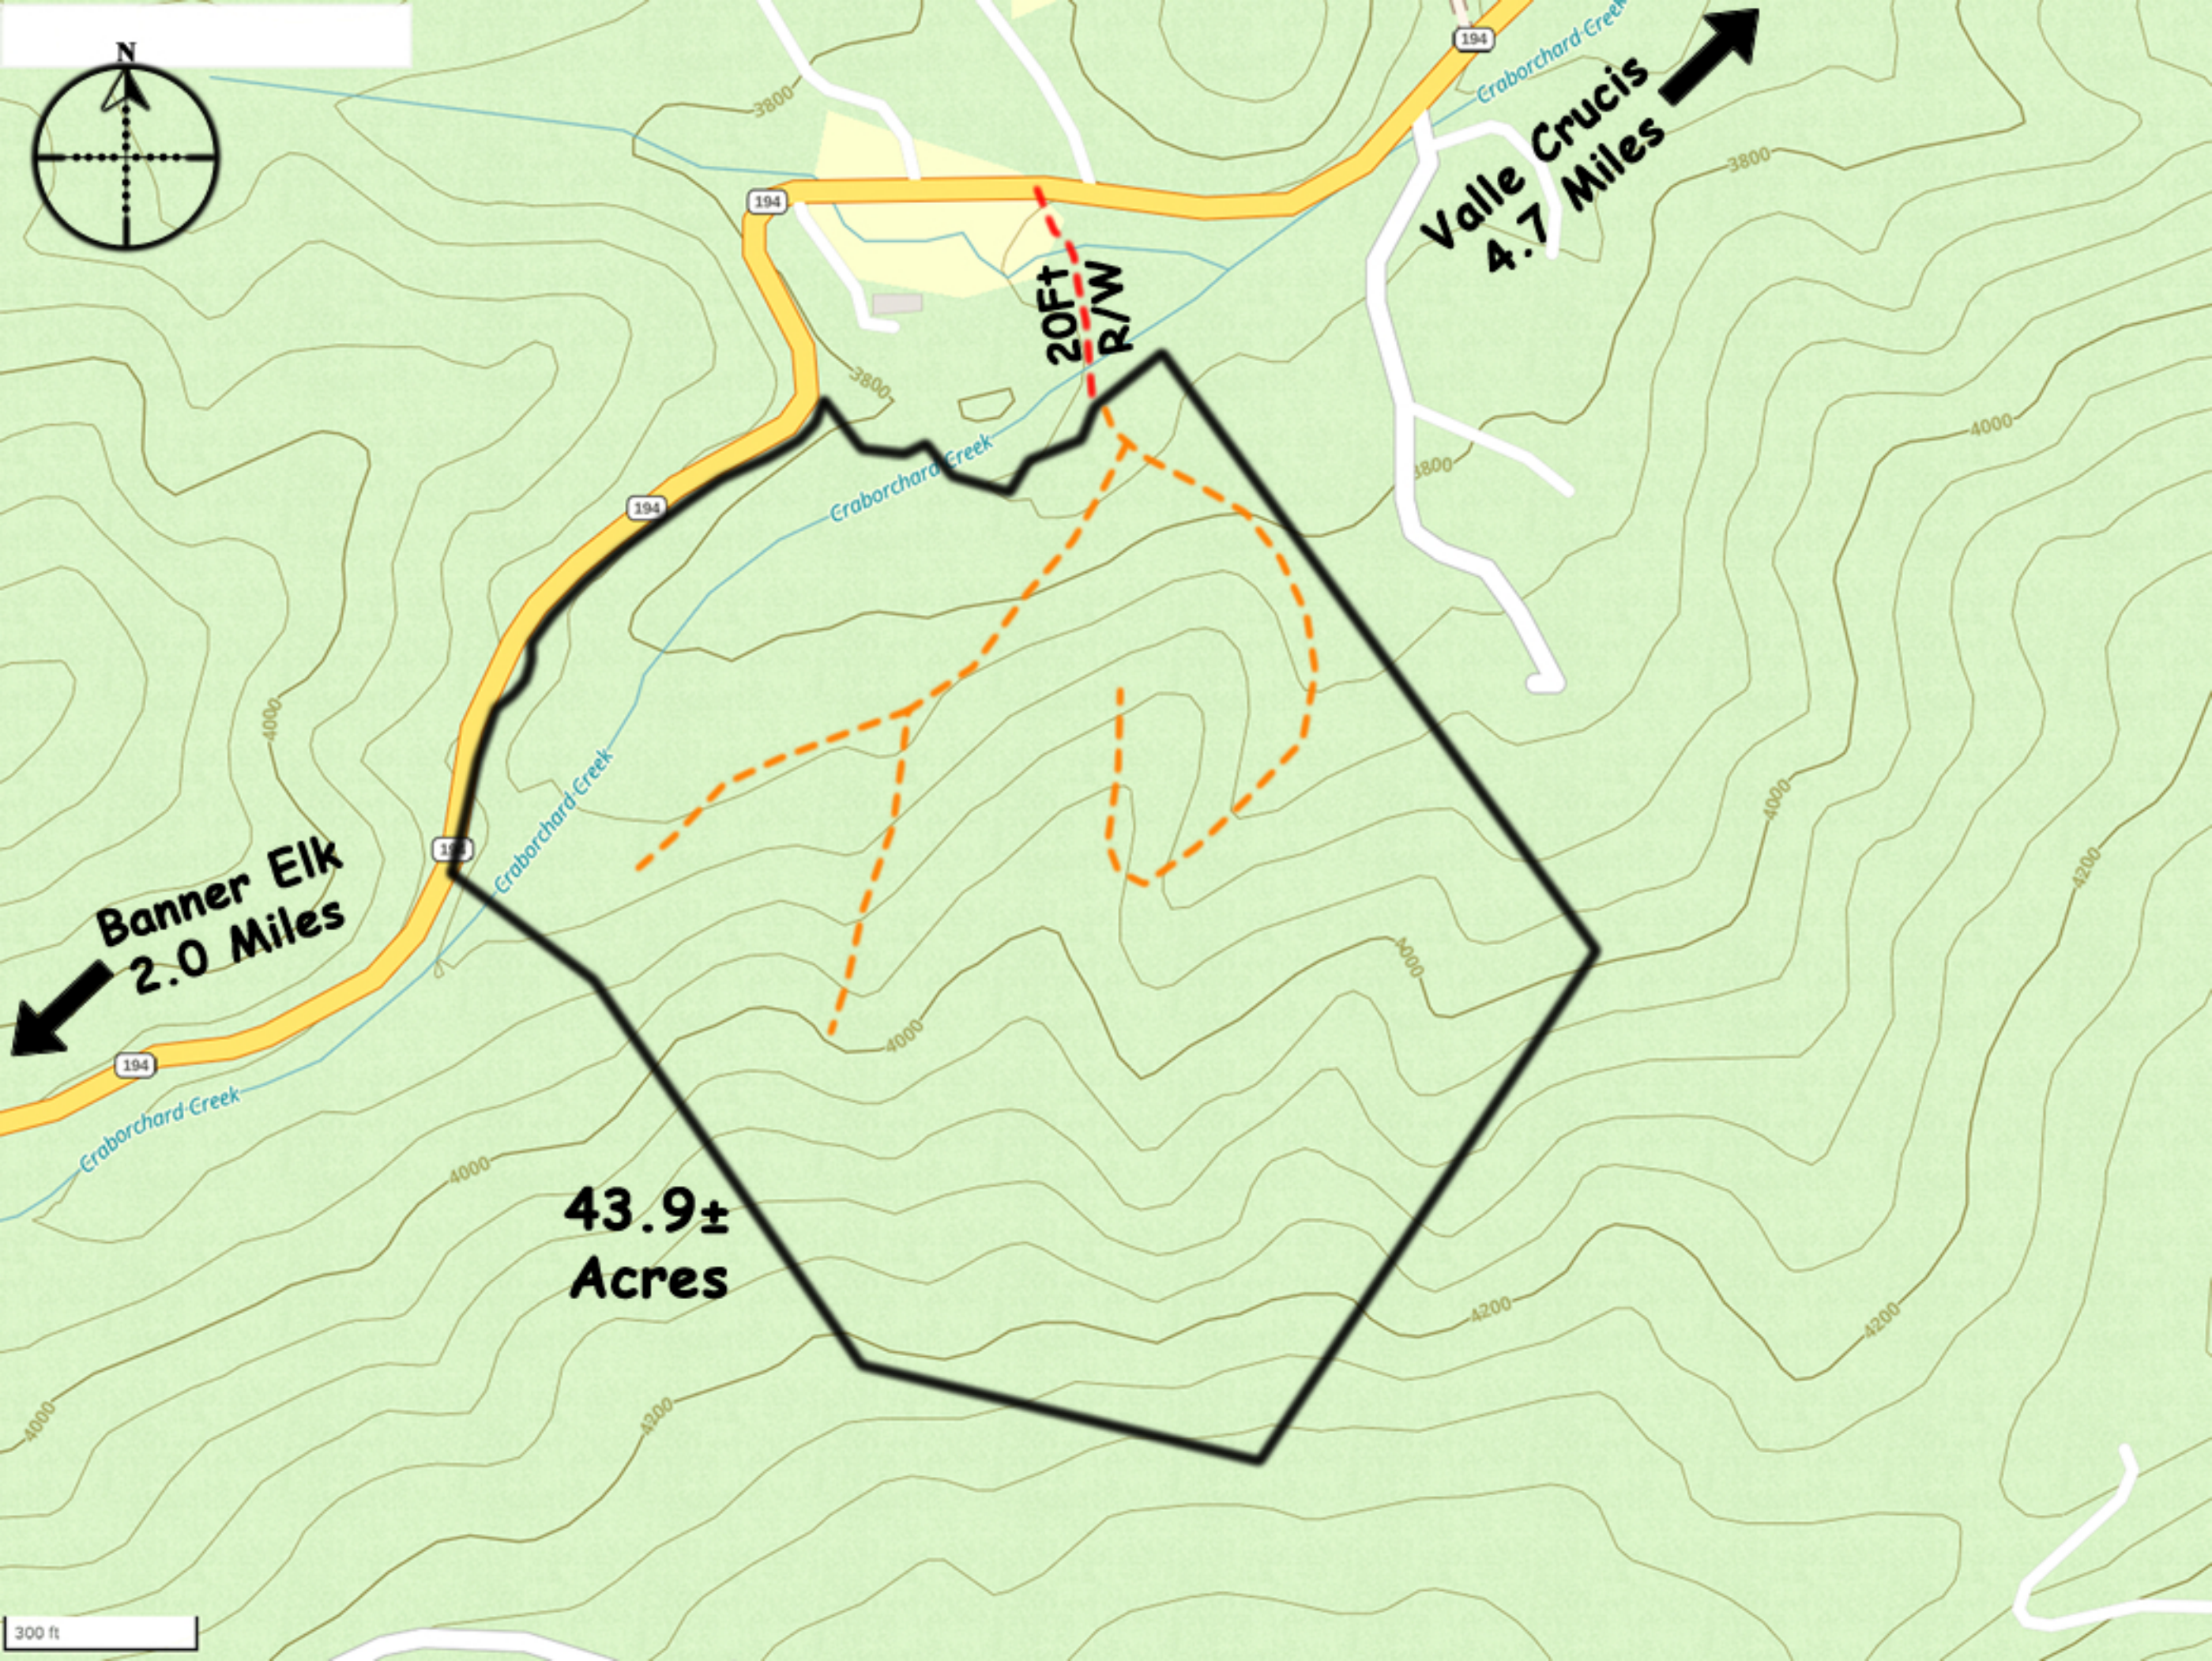

43.9± Acres

Banner Elk  
2.0 Miles →

Valle Crucis  
4.7 Miles ↙

20Ft  
R/W

194

334 ft

Image © 2025 Airbus  
Image Landsat / Copernicus

Imagery Date: 12/4/2024 36°10'39.41" N 81°49'1

Valle Crucis  
4.7 Miles

20ft  
R/W

Balm Hwy

Banner Elk  
2.0 Miles

Balm Hwy

43.9± Acres

**Banner Elk**  
**2.0 Miles**

**Valle Crucis**  
**4.7 Miles**

**20ft**  
**R/W**

**43.9±**  
**Acres**

300 ft