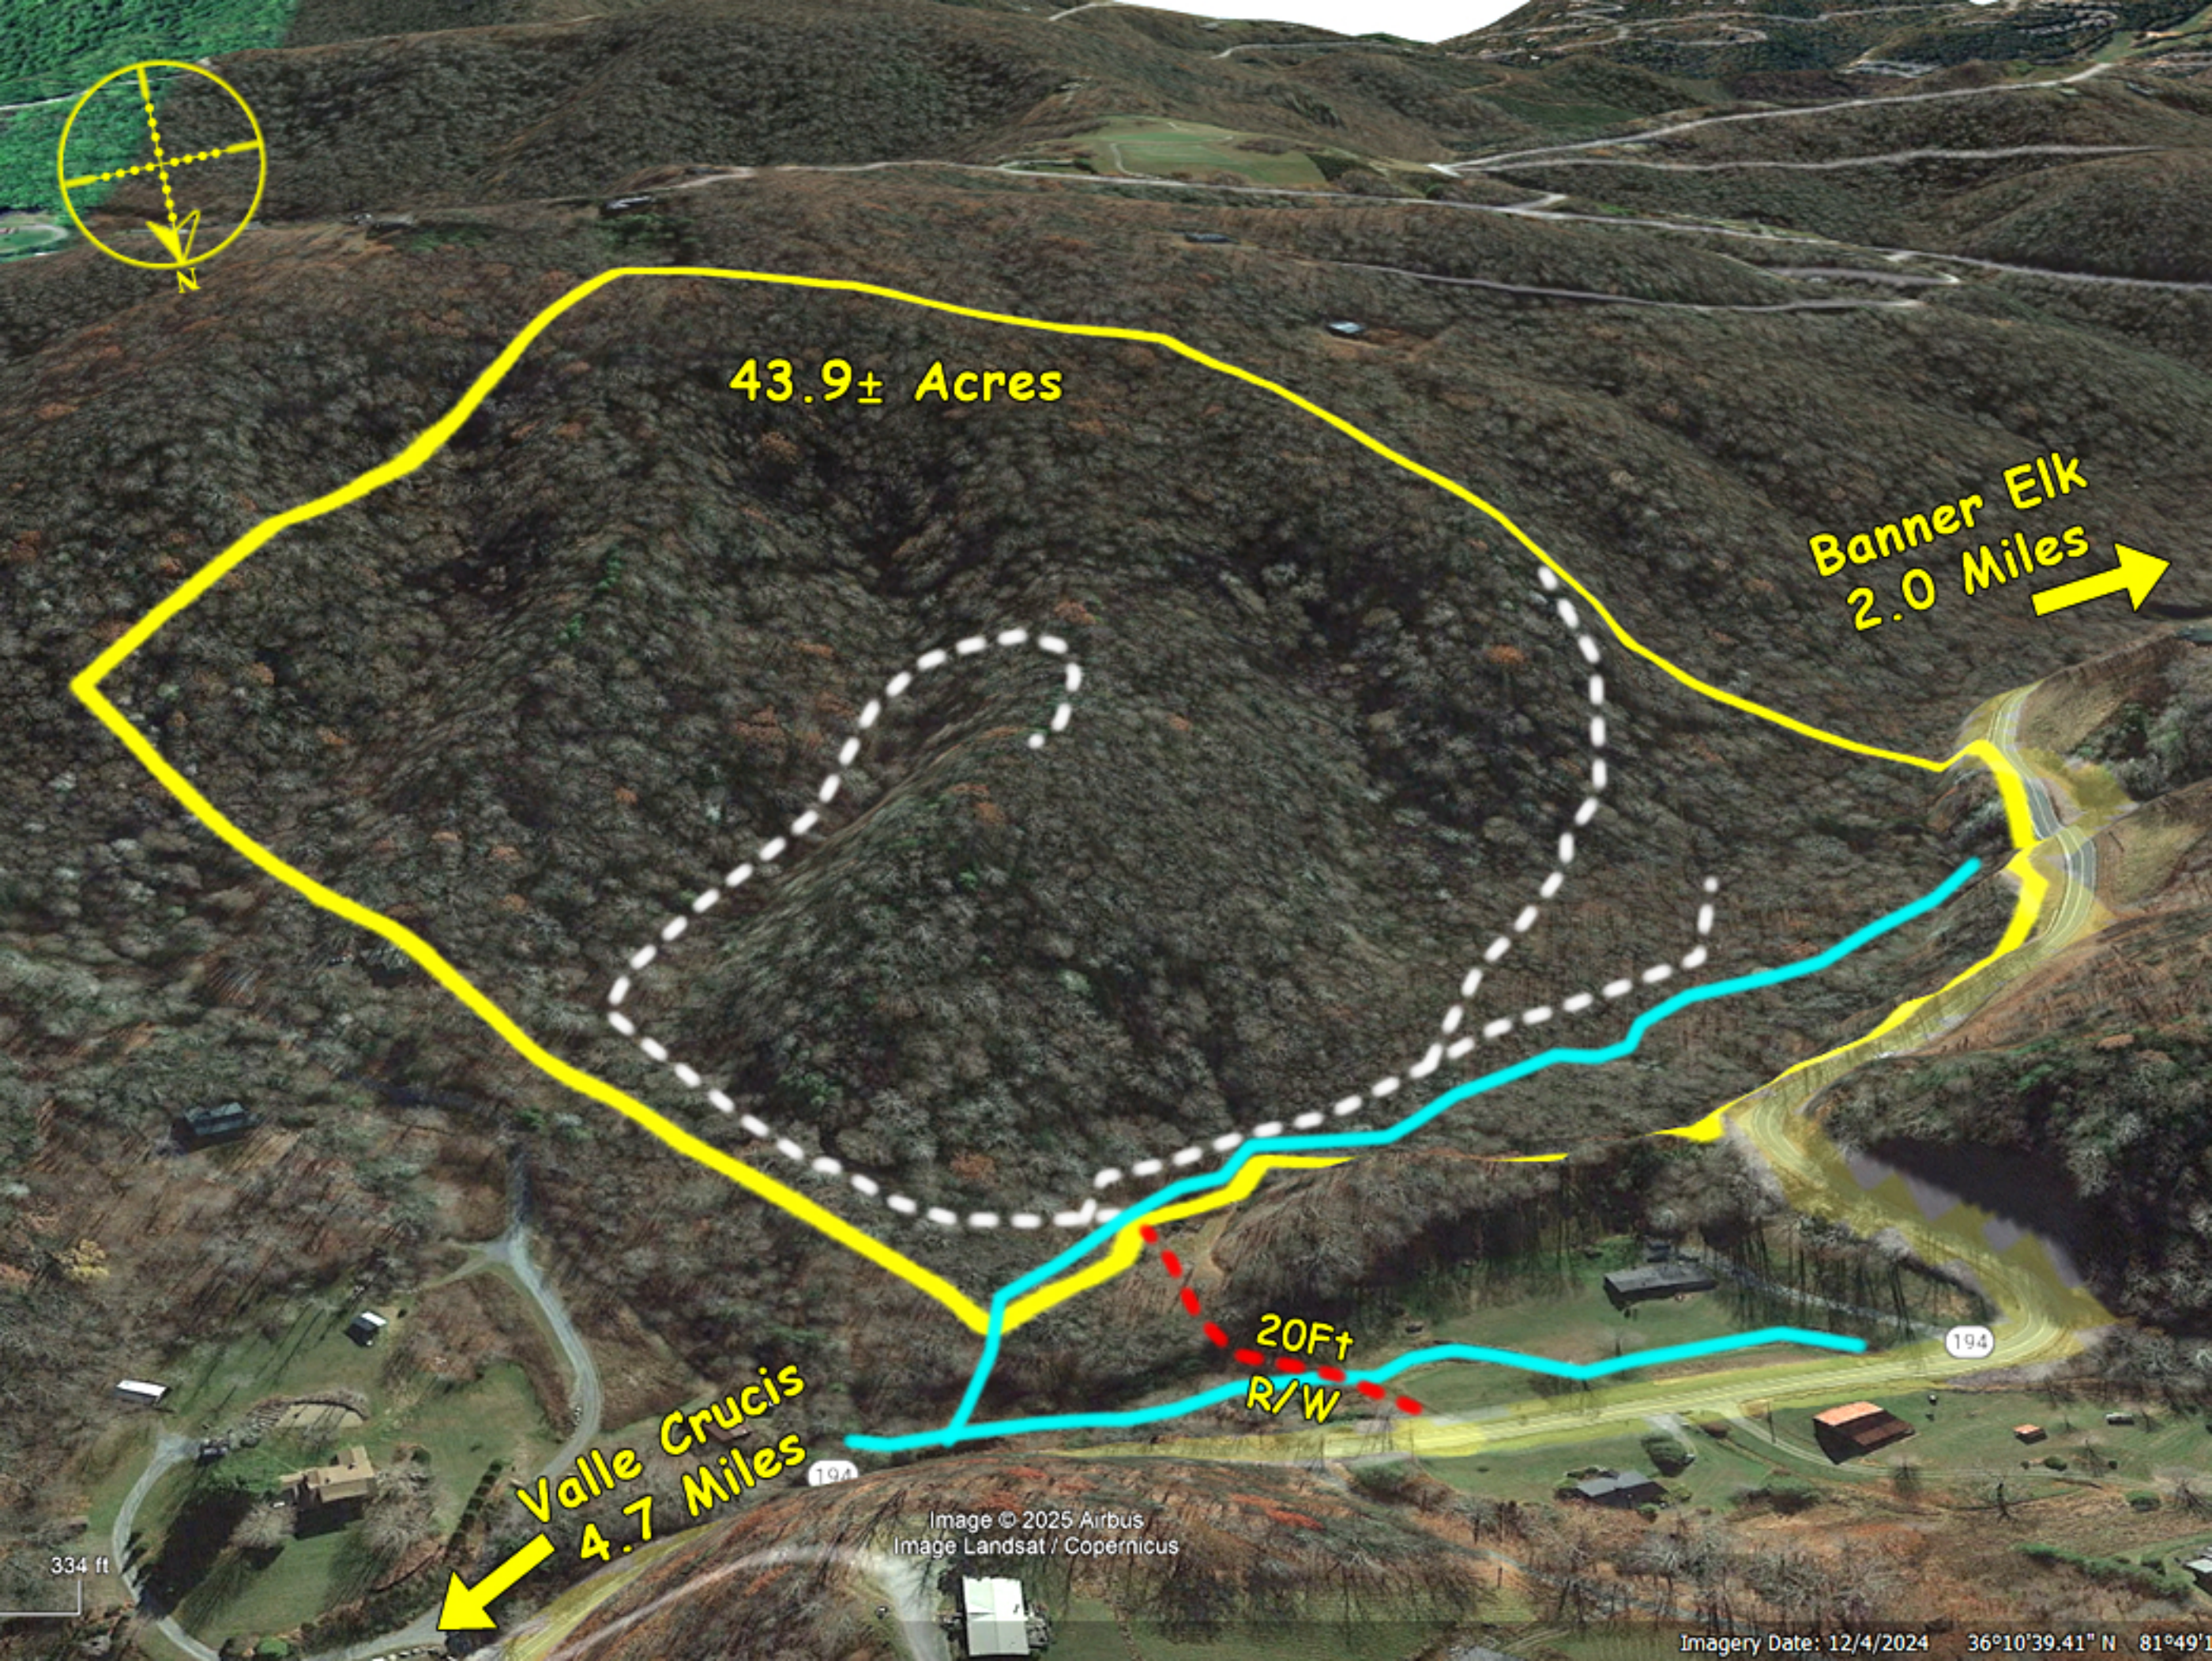

43.9± Acres

Banner Elk  
2.0 Miles →

Valle Crucis  
4.7 Miles ↙

20Ft  
R/W

194

334 ft

Image © 2025 Airbus  
Image Landsat / Copernicus

Imagery Date: 12/4/2024 36°10'39.41" N 81°49'1

Valle Crucis  
4.7 Miles

20ft  
R/W

Balm Hwy

Banner Elk  
2.0 Miles

Balm Hwy

43.9± Acres

**Banner Elk**  
**2.0 Miles**

**Valle Crucis**  
**4.7 Miles**

**20ft**  
**R/W**

**43.9±**  
**Acres**

300 ft